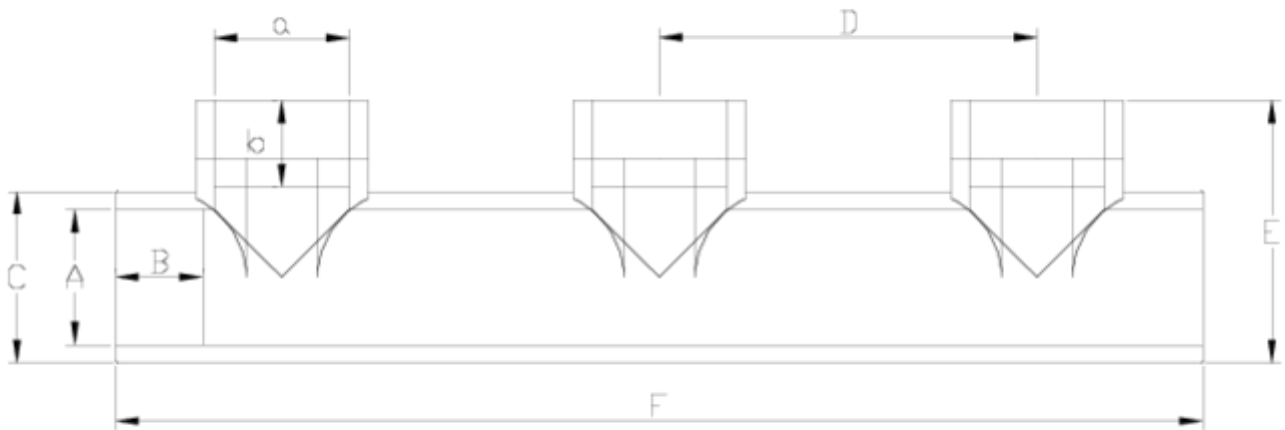

PVC-U pressure fittings

3-way distributor female threaded

ITEM 532

REFERENCE	DESCRIPTION	Net weight	Volumen (m ³)	Gross weight	Unidades lote
1002353	MANIFOLD FEMALE THR. 32-1"	0,41403	0,01553	4,585	10
1002355	PVC FEM. THREAD MANIFOLD 63-1 1/2" - GREY	1,736675	0,02244	7,51	4
1002366	PVC FEM. THREAD MANIFOLD 63-2" - GREY	0,744175	0,04460	3,54	4

ITEM 532 | 3-way distributor female threaded

Código	A-a	Peso (g)	b	B	C	D	E	F	PN	ROSCA
02353	1" -1"	420	22	22	40	115	61	308	PN10	BSP
02355	2"-1 1/2"	1103	21	38	75	165	115	460	PN10	BSP
02366	2"-2"	1201	26	38	75	165	115	460	PN10	BSP