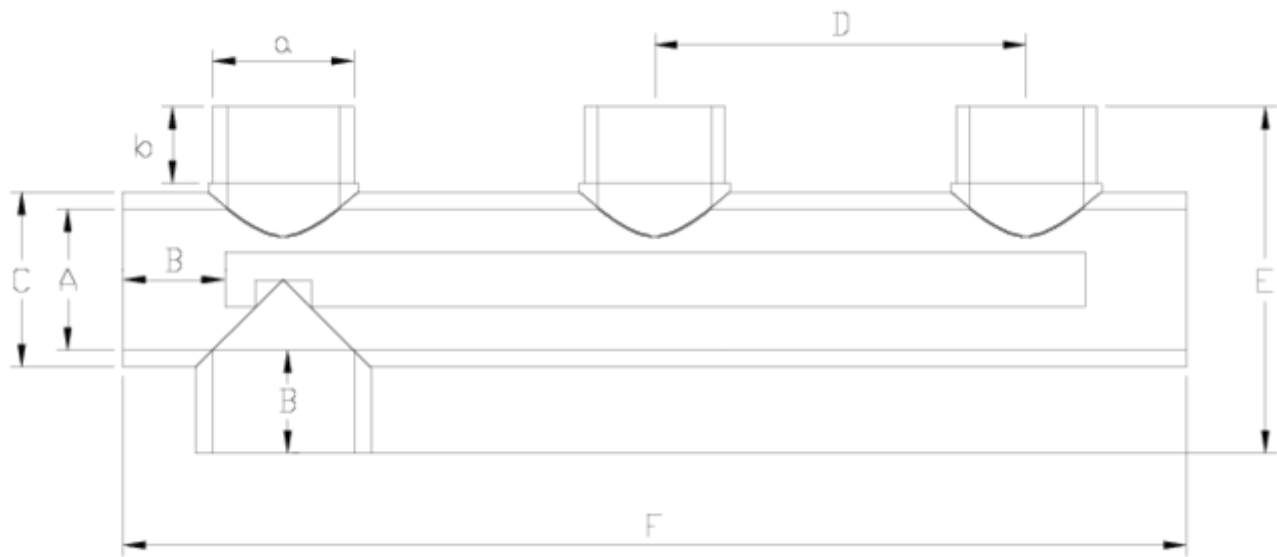

PVC-U pressure fittings

3-way manifold lateral outlet - white range

ITEM 630

REFERENCE	DESCRIPTION	Net weight	Volumen (m ³)	Gross weight	Unidades lote
1001283	MANIFOLD LATERAL PLAIN OUTLET 32	0,47	0,04460	5,3658	10
1001285	MANIFOLD LATERAL PLAIN OUTLET 50	1,085	0,01553	3,504	4
1001286	MANIFOLD LATERAL PLAIN OUTLET 63	1,101	0,04460	5,0698	4
1001450	3-WAY MANIFOLD LATERAL OUTLET 50 WHITE	0	0,02243	0	4
1001451	3-WAY MANIFOLD LATERAL OUTLET 63 WHITE	0	0,04460	0	4

ITEM 630 | 3-way manifold lateral outlet - white range

Código	A-a	Peso (g)	b	B	C	D	E	F	PN	MEDIDA
01283	32	470	21	22	40	115	88	308	PN16	MÉTRICO
01285	50	677	21	34	61	131	123	393	PN16	MÉTRICO
01286	63	1143	26	38	75	165	151	460	PN16	MÉTRICO