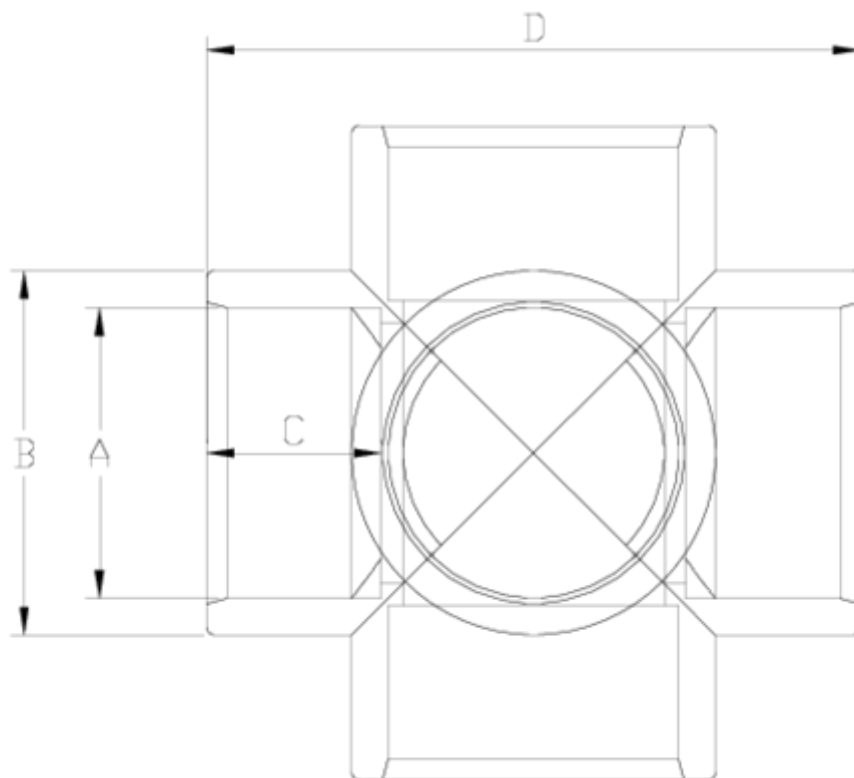

PVC-U pressure fittings

90° cross solvent socket 5V -

White range

ITEM 843

REFERENCE	DESCRIPTION	Net weight	Volumen (m ³)	Gross weight	Unidades lote
1001420	PVC 5V 90° CROSS 50 - WHITE	0,248528	0,04581	6,855	25
1001421	PVC 5V 90° CROSS 63 - WHITE	0,43788	0,04581	7,21	15

ITEM 843 | 90° cross solvent socket 5V - White range

Código	A	Peso (g)	B	C	D	PN	MEDIDA
01420	50	288	63	31	121	PN16	MÉTRICO
01421	63	495	75	38	160	PN16	MÉTRICO

Product Documents

Product Certificates

Company Certificates