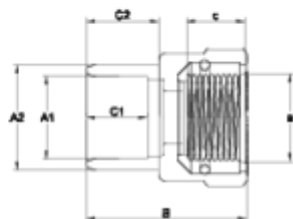

PVC-U pressure fittings

Adaptor union PVC-U to brass f/t

ITEM 978

REFERENCE	DESCRIPTION	Net weight	Volumen (m ³)	Gross weight	Unidades lote
1002979		0,02	0,00472	0,2196	5
1002980	ADAPTOR UNION PVC-U TO BRASS F/T 20-25 1/2"	0,06898	0,00472	0,463	5
1002983		0,1585	0,00472	0,9173	5
1002981	ADAPTOR UNION PVC-U TO BRASS F/T 25-32 3/4"	0,08498	0,00472	0,542	5
1002984		0,154	0,00472	0,8918	5
1002982	ADAPTOR UNION PVC-U TO BRASS F/T 32-40 1"	0,14458	0,00472	0,84	5

ITEM 978 | Adaptor union PVC-U to brass f/t

Código	A1-A2 x a	Peso (g)	B	C1	C2	c	PN	ROSCA
02979	16-20x1/2"	68	42	14	17	17	PN 10	BSP
02980	20-25x1/2"	81	47	17	19	17	PN 10	BSP
02983	20-25x3/4"	83	47	17	19	17	PN 10	BSP
02981	25-32x3/4"	162	49	19	22	17	PN 10	BSP
02984	25-32x1"	170	54	19	22	21	PN 10	BSP
02982	32-40x1"	213	57	22	26	21	PN 10	BSP