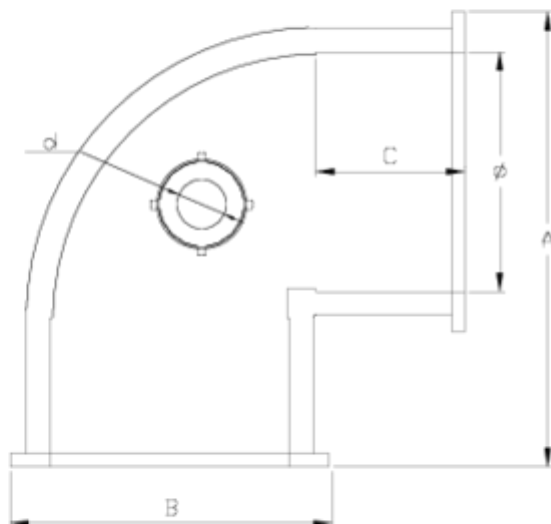

## PVC "AIR-L" Salida R/H

### ITEM 60N

REFERENCE	DESCRIPTION	Net weight	Volumen (m <sup>3</sup> )	Gross weight	Unidades lote
101N810	PVC NET SYS "AIR L" ELBOW 90° 90-3/4"	0,8485	0,03129	7,361	8
101N812	PVC NET SYS "AIR L" ELBOW 90° 110-1"	1,334363	0,00000	11,34	8

## ITEM 60N | Codo 90° Netvitc System® PVC "AIR-L" Salida R/H

CÓDIGO	f	PESO	BRIDA	A	B	C	d	PN	MEDIDA
1N007	90	788	90	160	121	50	3/4"	PN10	MÉTRICO
1N008	110	1292	110	191	144	61	1"	PN10	MÉTRICO