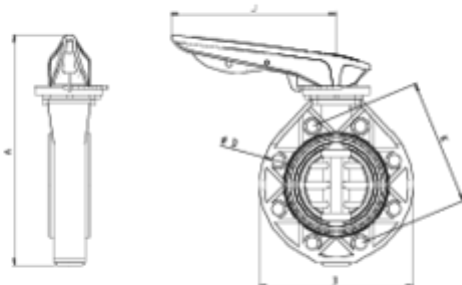

Butterfly valves

Compact valve catch handle - FPM seal ITEM 764

REFERENCE	DESCRIPTION	Net weight	Volumen (m ³)	Gross weight	Unidades lote
1009653	PVC FPM COMPACT VALVE CATCH HANDLE 90	2,325925	0,06347	11,225	4
1009654	PVC FPM COMPACT VALVE CATCH HANDLE 110	2,8032	0,06347	13,13	4
1009655	PVC FPM COMPACT VALVE CATCH HANDLE 125	3,056	0,06347	12,971	4
1009656	PVC FPM COMPACT VALVE CATCH HANDLE 140	3,48	0,06347	14,71	4
1009657	PVC FPM COMPACT VALVE CATCH HANDLE 160	4,603	0,04880	19,202	4

ITEM 764 | Compact valve catch handle - FPM seal

CÓDIGO	f	PESO	A	B	C	D	K	J	PN	MEDIDA
09653	90	2286	290	200	56	18x8	160	235	PN10	MÉTRICO
09654	110	2604	308	220	56	18x8	180	235	PN10	MÉTRICO
09655	125	3032	344	230	53	18x8	190	270	PN10	MÉTRICO
09656	140	3436	364	251	60	18x8	210	270	PN10	MÉTRICO
09657	160	4558	386	285	69	22x8	240	270	PN10	MÉTRICO