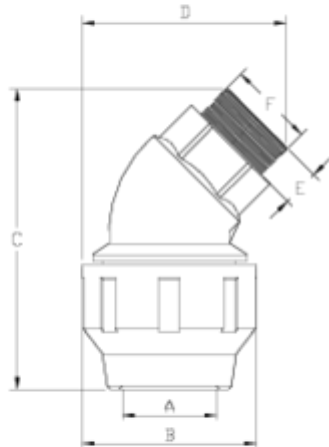

PP compression fittings

45° ELBOW, MALE THREAD

ITEM 847

REFERENCE	DESCRIPTION	Net weight	Volumen (m ³)	Gross weight	Unidades lote
112E356	CODO 45° R/M 75-2 1/2" GRIS	0,9499	0,03129	4,3276	4
112E357	CODO 45° R/M 90-3" GRIS	1,6023	0,03129	3,7326	2
112E358	CODO 45° R/M 110-4" GRIS	2,2426	0,03682	5,1045	2

ITEM 847 | 45° ELBOW, MALE THREAD

Código	f tubo - F	Peso (g)	A	B	C	D	E	PN	TIPO ROSCA
12E356	75 - 2 1/2"	960	77	133	220	170	30	PN10	BSP
12E357	90 - 3"	1650	92	159	270	190	35	PN10	BSP
12E358	110 - 4"	2320	112	183	305	215	41	PN10	BSP