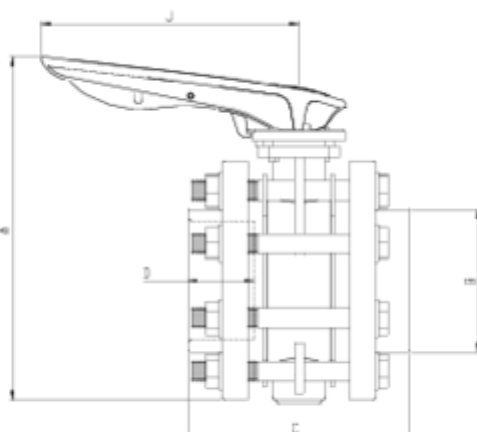

## PP-RCT butterfly valves

# Cream colour PP-RCT Iplex catch handle/flanges butterfly valve

## ITEM 04P

REFERENCE	DESCRIPTION	Net weight	Volumen (m <sup>3</sup> )	Gross weight	Unidades lote
109P020	V.M. IMPLEX PP-RCT GATILLO/BRIDAS 63	2,043975	0,03129	4,27535	2
109P021	V.M. IMPLEX PP-RCT GATILLO/BRIDAS 75	2,143975	0,03129	4,47535	2
109P022	V.M. IMPLEX PP-RCT GATILLO/BRIDAS 90	2,1	0,04460	4,4549	2
109P023	V.M. IMPLEX PP-RCT GATILLO/BRIDAS 110	2,8	0,04460	5,8549	2
109P025	V.M. IMPLEX PP-RCT GATILLO/BRIDAS 125/140	2,89	0,06149	6,0977	2
109P027	V.M. IMPLEX PP-RCT GATILLO/BRIDAS 200	5,1	0,04836	5,7651	1

## ITEM 04P | Cream colour PP-RCT Iplex catch handle/flanges butterfly valve

CÓDIGO	Ø	PESO	A	B	C	D	J	PN	MEDIDA
9P020	63	4950	272	161	143	36	236	PN10	MÉTRICO
9P021	75	5198	272	186	162	44	236	PN10	MÉTRICO
9P022	90	6224	272	200	191	52	236	PN10	MÉTRICO
9P023	110	7340	272	220	202	61	236	PN10	MÉTRICO
9P025	125	8167	346	230	224	70	271	PN10	MÉTRICO
9P026	160	13839	346	285	255	86	271	PN10	MÉTRICO
9P027	200	17925	451	270	311	106	316	PN6	MÉTRICO