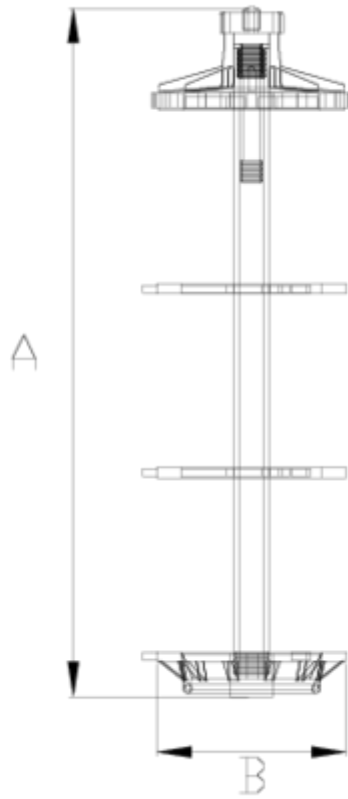

# CARTRIDGE SET ITEM 826

REFERENCE	DESCRIPTION	Net weight	Volumen (m <sup>3</sup> )	Gross weight	Unidades lote
1008920	CARTRIDGE SET 20M3	0,6607	0,00000	1,0176	1
1008921	CARTRIDGE SET 40M3	0,7525	0,00000	1,1094	1