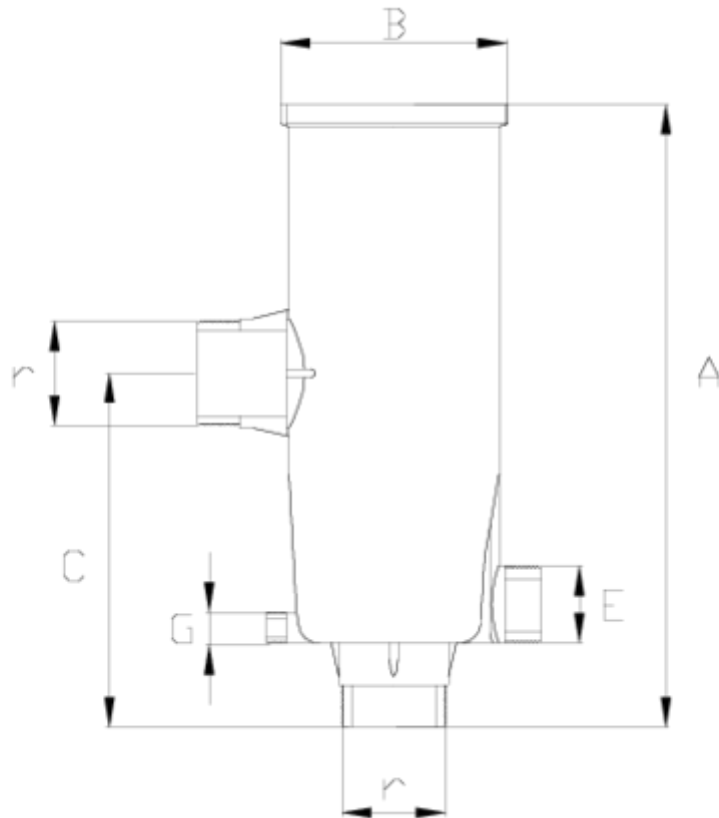

# CUERPO FILTRO DE MALLA SALIDA ROSCADA "BSP" PPFV ITEM 797

REFERENCE	DESCRIPTION	Net weight	Volumen (m <sup>3</sup> )	Gross weight	Unidades lote
1008965	CUERPO FILT MALLAS S/R 20 M3-2"	2,485	0,03186	2,7828	1
1008966	CUERPO FILT MALLAS S/R 40 M3-3"	3,205	0,03702	3,5356	1
1008967	CUERPO FILT MALLAS S/R 40 M3-2"	3,17	0,03702	3,5006	1

## ITEM 797 | CUERPO FILTRO DE MALLA SALIDA ROSCADA "BSP" PPFV