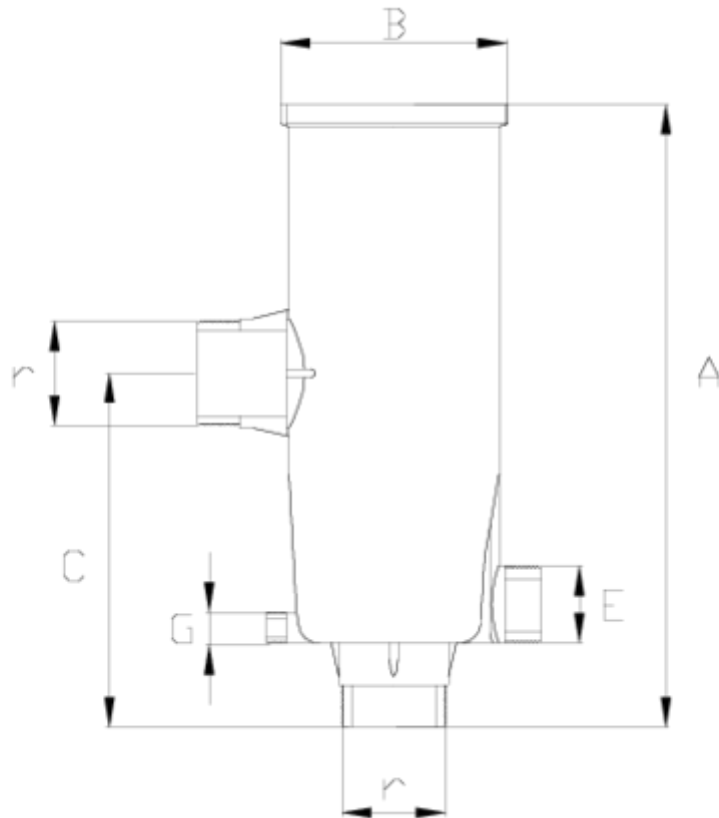

# CUERPO FILTRO SALIDA ROSCADA "BSP" PPFV ITEM 701

REFERENCE	DESCRIPTION	Net weight	Volumen (m <sup>3</sup> )	Gross weight	Unidades lote
1008935	MAIN BODY MALE THREAD OUTLET 2"	2,422	0,08677	3,097	1
1008936	MAIN BODY MALE THREAD OUTLET 3"	3,4551	0,03100	3,812	1
1008939	40M3 FILTER MAIN BODY M. THREAD OUT. 2"	2,79	0,03100	2,79	1

## ITEM 701 | CUERPO FILTRO SALIDA ROSCADA "BSP" PPFV