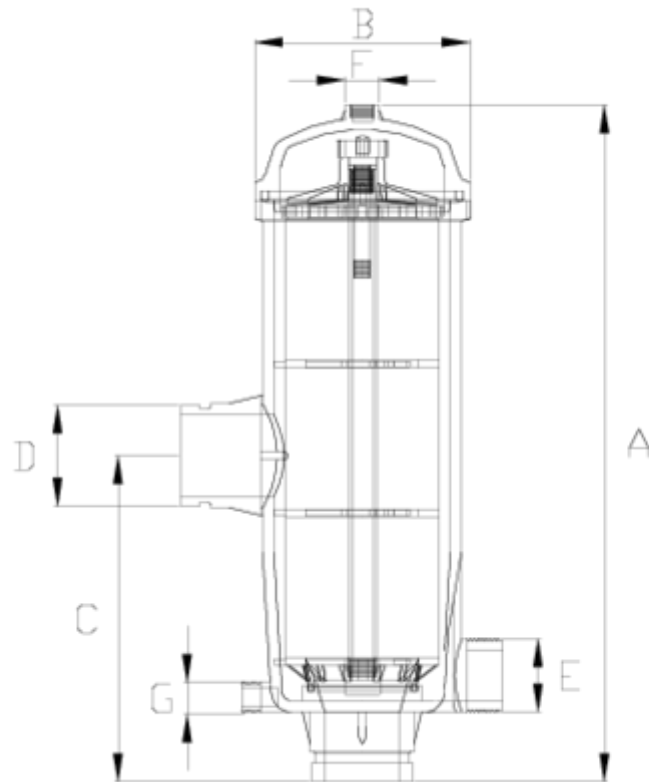

Filters

Netvitc outlet

ITEM 317

REFERENCE	DESCRIPTION	Net weight	Volumen (m ³)	Gross weight	Unidades lote
1008005	140 MESH RING FILTER,NETVITC OUT. 2"	5,59715	0,06879	12,565	2
1008006	140 MESH RING FILTER,NETVITC OUT. 3"	6,8058	0,08678	15,165	2
1008015	120 MESH RING FILTER,NETVITC OUT. 2"	5,33215	0,06879	12,035	2
1008016	120 MESH RING FILTER,NETVITC OUT. 3"	6,455	0,08678	13,863	2