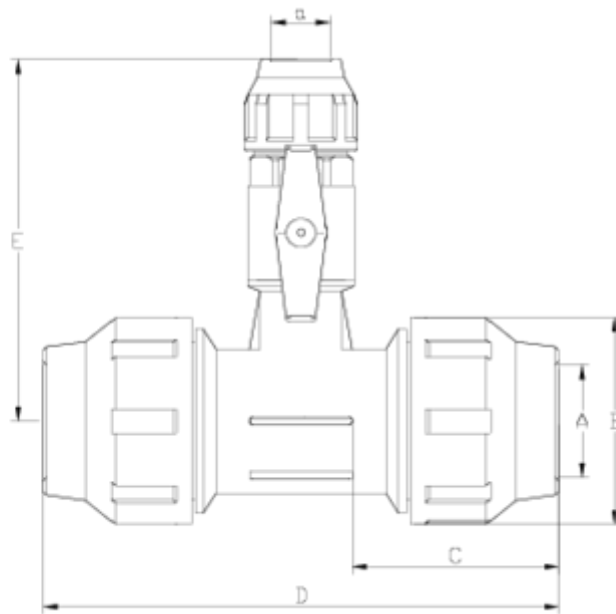

PP compression fittings

Fitting tee compact valve fitting outlet ITEM 900

REFERENCE	DESCRIPTION	Net weight	Volumen (m ³)	Gross weight	Unidades lote
112E386	TE S/FITTING COMPACT FITTING 32-20-32 GRIS	0	0,02243	0	8
112E387	TE S/FITTING COMPACT FITTING 32-25-32 GRIS	0	0,02243	0	8
112E392	TE S/FITTING COMPACT FITTING 63-25-63 GRIS	1,291	0,06347	10,9931	8
112E393	TE S/FITTING COMPACT FITTING 63-32-63 GRIS	1,391	0,06347	11,7931	8

ITEM 900 | Fitting tee compact valve fitting outlet

Code	A - a - A	Weight (g)	B	C	D	E	PN	MEDIDA
12E386	32-20-32	342	64	70	170	143	PN16	MÉTRICO
12E387	32-25-32	374	64	70	170	160	PN16	MÉTRICO
12E392	63-25-63	1250	109	113	274	184	PN16	MÉTRICO
12E393	63-32-63	1315	109	113	274	200	PN16	MÉTRICO