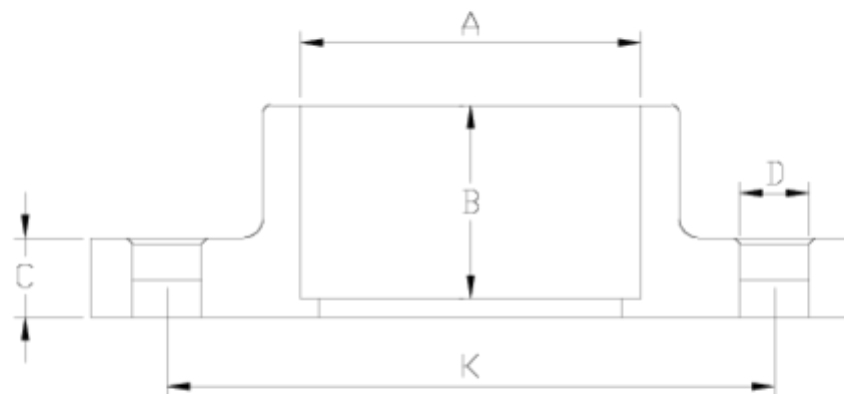

# Compact flange, solvent socket outlet ITEM 070

| REFERENCE | DESCRIPTION                   | Net weight | Volumen (m <sup>3</sup> ) | Gross weight | Unidades lote |
|-----------|-------------------------------|------------|---------------------------|--------------|---------------|
| 1010045   | PVC COMPACT FLANGE,SOLV.S.50  | 0,319425   | 0,03129                   | 13,35        | 40            |
| 1010046   | PVC COMPACT FLANGE,SOLV.S.63  | 0,430194   | 0,03682                   | 16,0362      | 36            |
| 1010047   | PVC COMPACT FLANGE,SOLV.S.75  | 0,553942   | 0,04117                   | 13,935       | 24            |
| 1010048   | PVC COMPACT FLANGE,SOLV.S.90  | 0,744375   | 0,06150                   | 21,763       | 28            |
| 1010049   | PVC COMPACT FLANGE,SOLV.S.110 | 1,0762     | 0,04880                   | 17,795       | 16            |
| 1010050   | PVC COMPACT FLANGE,SOLV.S.125 | 1,212694   | 0,06347                   | 20,19        | 16            |
| 1010051   | PVC COMPACT FLANGE,SOLV.S.140 | 1,50295    | 0,06150                   | 15,95        | 10            |
| 1010052   | PVC COMPACT FLANGE,SOLV.S.160 | 2,151788   | 0,06879                   | 17,808       | 8             |