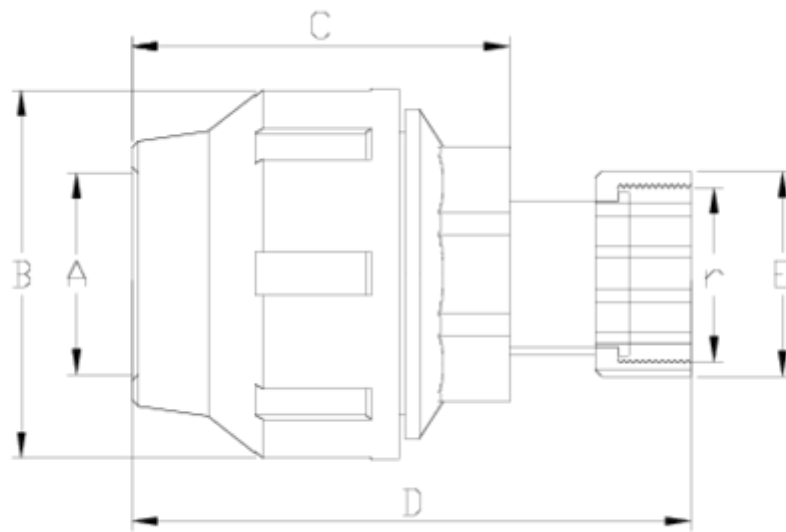

## ITEM 927

REFERENCE	DESCRIPTION	Net weight	Volumen (m <sup>3</sup> )	contenido.peso bruto	Unidades lote
112E481	ENLACE TUERCA GRIS FITTING TUERCA LIBRE 25-3/4"	0.000	0.03129	0.00	60
112E482	ENLACE TUERCA GRIS FITTING TUERCA LIBRE 32-1"	0.117	0.03129	6.42	50

## ITEM 927 | Free nut fitting coupling

Code	?? A-r	Weight (g)	B	C	D	E	PN	Thread
12E481	25 - 3/4"	87	55	61	105	38	PN16	BSP
12E482	32-1"	117	63	80	121	46	PN16	BSP