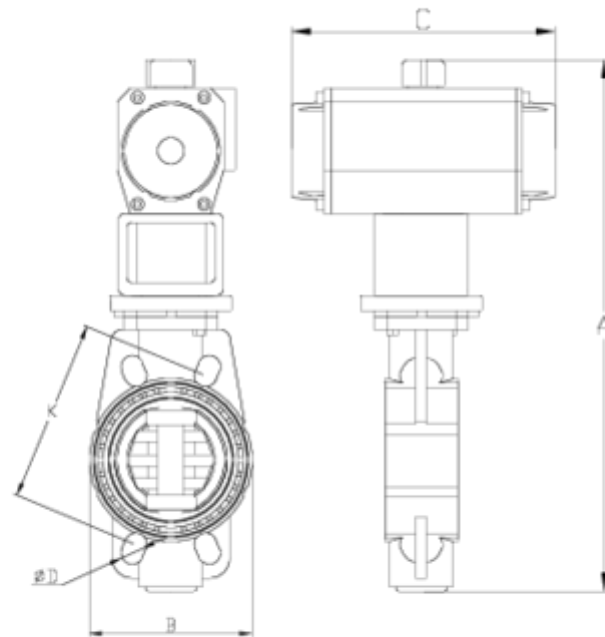

PP-RCT butterfly valves

Green colour PP-RCT Implex butterfly valve pneumatic actuator D/E

ITEM 09P

REFERENCE	DESCRIPTION	Net weight	Volumen (m ³)	contenido.peso bruto	Unidades lote
1007125	VALVULA CINTA-TOMA JUNTA 16	0.026	0.04408	11.06	400