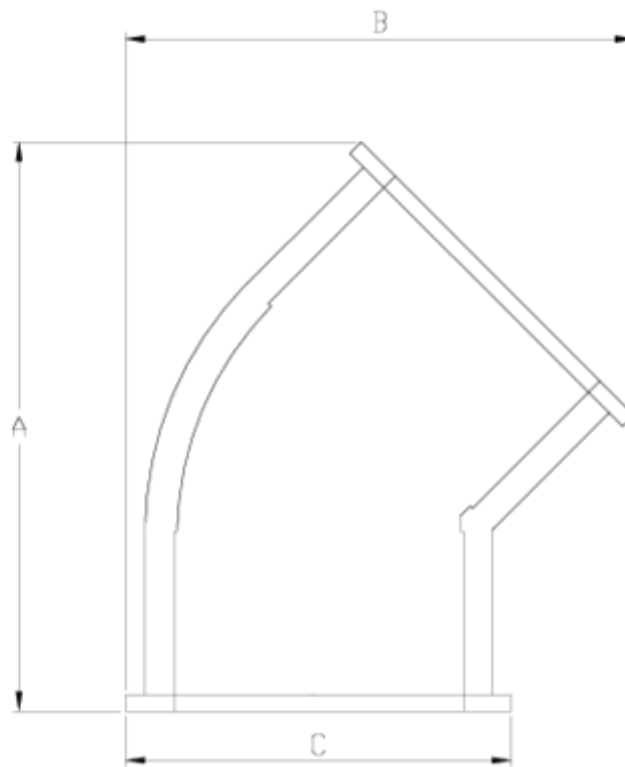

Netvitc System pressure fittings

GRPP Netvitc System 45° elbow ITEM 30N

REFERENCE	DESCRIPTION	Net weight	Volumen (m ³)	Gross weight	Unidades lote
101N225	PP NETVITC SYSTEM 45° ELBOW 63	0	0,02243	0	10
101N227	PP NETVITC SYSTEM 45° ELBOW 90	0,457275	0,04717	4,3	8
101N228	PP NETVITC SYSTEM 45° ELBOW 110	0,72	0,04880	6,34	8

ITEM 30N | GRPP Netvitc System 45° elbow

CÓDIGO	Ø	PESO	BRIDA	A	B	C	D	PN	MEDIDA
1N225	63	186	63	118	113	92	35	PN10	MÉTRICO
1N227	90	457	90	166	152	121	50	PN10	MÉTRICO
1N228	110	720	110	196	179	144	61	PN10	MÉTRICO