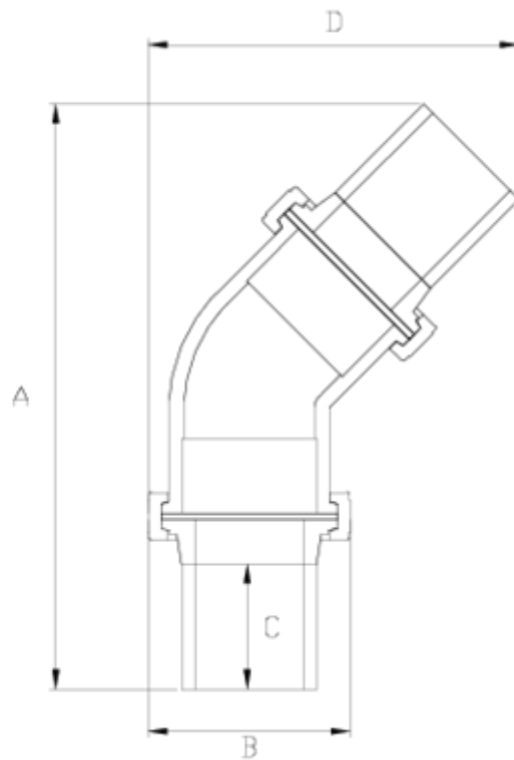

# GRPP Netvitc System 45° elbow W/F ITEM 31N

REFERENCE	DESCRIPTION	Net weight	Volumen (m <sup>3</sup> )	contenido.peso bruto	Unidades lote
101N235	CODO 45° NET SYS C/B PP 63	0.878	0.01553	0.00	4
101N237	CODO 45° NET SYS C/B PP 90	1.958	0.04880	8.41	4
101N238	CODO 45° NET SYS C/B PP 110	2.652	0.06150	11.59	4

## ITEM 31N | GRPP Netvitc System 45° elbow W/F

CÓDIGO	f	PESO	BRIDA	A	B	C	D	PN	MEDIDA
1N237	90	1896	90	450	256	100	164	PN10	MÉTRICO
1N238	110	2652	110	476	302	102	188	PN10	MÉTRICO