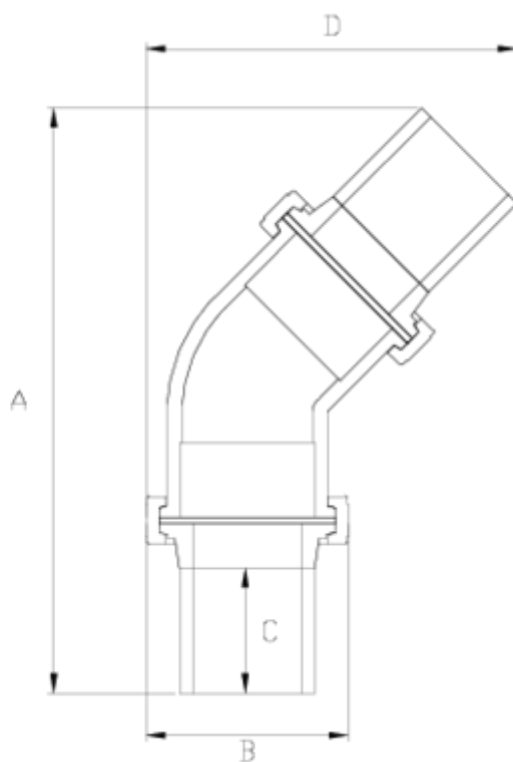

Netvitc System pressure fittings

GRPP Netvitc System 45° elbow W/F ITEM 31N

REFERENCE	DESCRIPTION	Net weight	Volumen (m ³)	Gross weight	Unidades lote
101N235	PP NETVITC SYSTEM 45° ELBOW W/F 63	0,878	0,01553	0	4
101N237	PP NETVITC SYSTEM 45° ELBOW W/F 90	1,958	0,04880	8,41	4
101N238	PP NETVITC SYSTEM 45° ELBOW W/F 110	2,652	0,06150	11,588	4

ITEM 31N | GRPP Netvitc System 45° elbow W/F

CÓDIGO	Ø	PESO	BRIDA	A	B	C	D	PN	MEDIDA
1N235	63	878	63	321	125	89	202	PN10	MÉTRICO
1N237	90	1958	90	450	164	100	256	PN10	MÉTRICO
1N238	110	2652	110	476	188	102	302	PN10	MÉTRICO