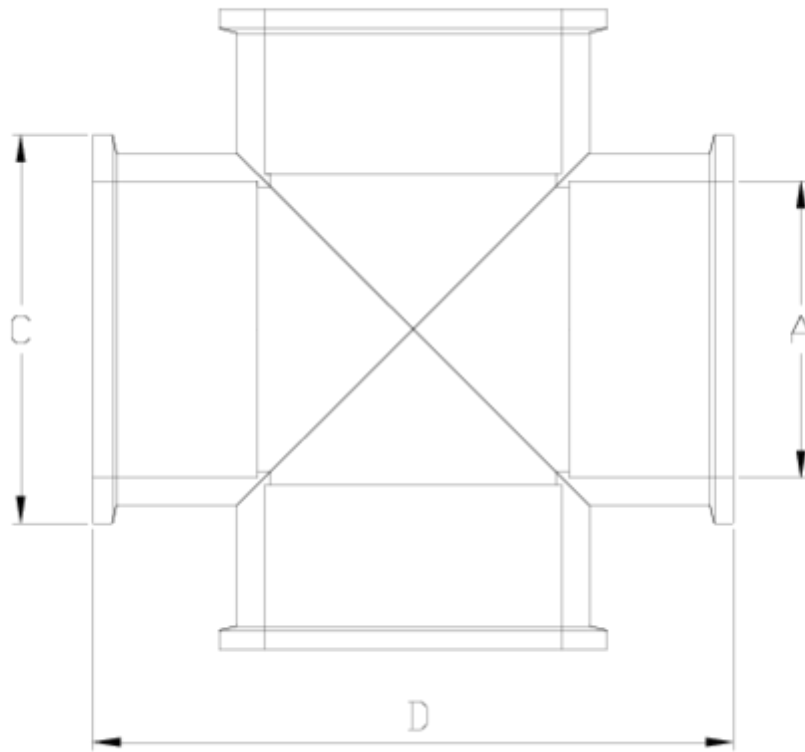

Netvitc System pressure fittings

GRPP Netvitc System 90°

CROSS

ITEM 44N

REFERENCE	DESCRIPTION	Net weight	Volumen (m ³)	Gross weight	Unidades lote
101N367	PP NETVITC SYSTEM 90° CROSS 90	0,889	0,04880	9,79	10
101N368	PP NETVITC SYSTEM 90° CROSS 110	1,3559	0,06150	7,7	5
101N369	PP NETVITC SYSTEM 90° CROSS 125	1,724	0,06150	7,73	4
101N370	PP NETVITC SYSTEM 90° CROSS 140	2,64	0,06149	6,2	2
101N371	PP NETVITC SYSTEM 90° CROSS 160	3,185	0,04879	7,35	2
101N372	PP NETVITC SYSTEM 90° CROSS 200	5,19	0,06150	6,17	1

ITEM 44N | GRPP Netvic System 90° cross

CÓDIGO	A	PESO	BRIDA	A	B	C	PN	MEDIDA
1N367	90	921	90	202	121	50	PN10	MÉTRICO
1N368	110	1356	110	238	144	61	PN10	MÉTRICO
1N369	125	1702	125	276	159	70	PN10	MÉTRICO
1N370	140	2640	140	301	176	76	PN10	MÉTRICO
1N371	160	3185	160	334	201	87	PN10	MÉTRICO
1N372	200	5190	200	408	251	106	PN10	MÉTRICO