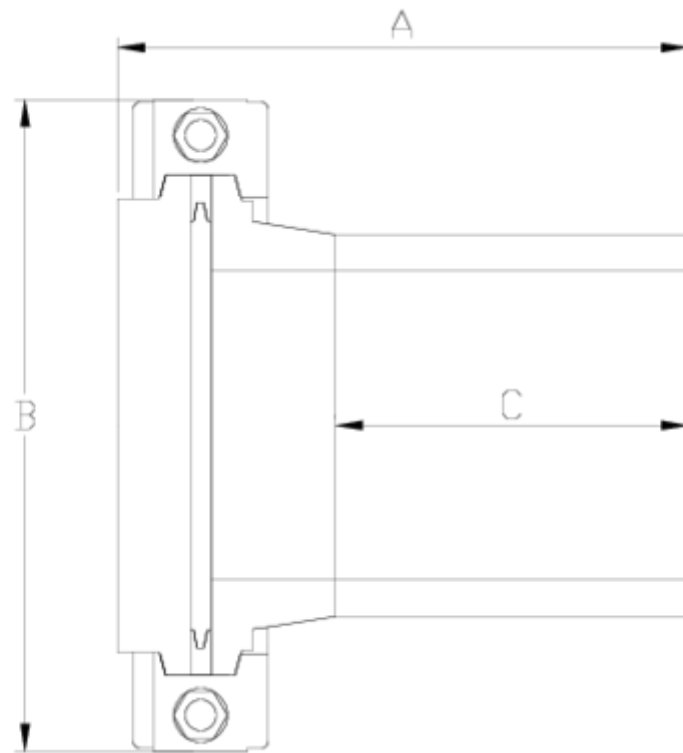

# GRPP Netvitc System cap W/F ITEM 37N

REFERENCE	DESCRIPTION	Net weight	Volumen (m <sup>3</sup> )	Gross weight	Unidades lote
101N295	PP NETVITC SYSTEM CAP W/F 63	0	0,03129	0	8
101N297	PP NETVITC SYSTEM CAP W/F 90	0,91	0,03129	7,85	8
101N298	PP NETVITC SYSTEM CAP W/F 110	1,253	0,04117	10,66	8
101N299	PP NETVITC SYSTEM CAP W/F 125	1,705	0,06150	11,21	6
101N300	NETVITC SYSTEM CAP W/F 140	1,878	0,06150	8,492	4
101N301	NETVITC SYSTEM CAP W/F 160	3,0035	0,03129	6,58	2
101N302	PP NETVITC SYSTEM CAP W/F 200	5,082	0,04460	10,994	2
101N303	PP NETVITC SYSTEM CAP W/F 225	4,978	0,04460	10,65	2

## ITEM 37N | GRPP Netvitc System cap W/F

CÓDIGO	f	PESO	BRIDA	A	B	C	PN	MEDIDA
1N295	63	400	63	140	125	88	PN10	MÉTRICO
1N297	90	910	90	164	164	103	PN10	MÉTRICO
1N298	110	1253	110	175	188	112	PN10	MÉTRICO
1N299	125	1705	125	172	203	108	PN10	MÉTRICO
1N300	140	1878	140	201	224	124	PN10	MÉTRICO
1N301	160	2720	160	205	251	127	PN10	MÉTRICO
1N302	200	5082	200	221	297	130	PN10	MÉTRICO
1N303	225	4341	200	231	297	161	PN10	MÉTRICO