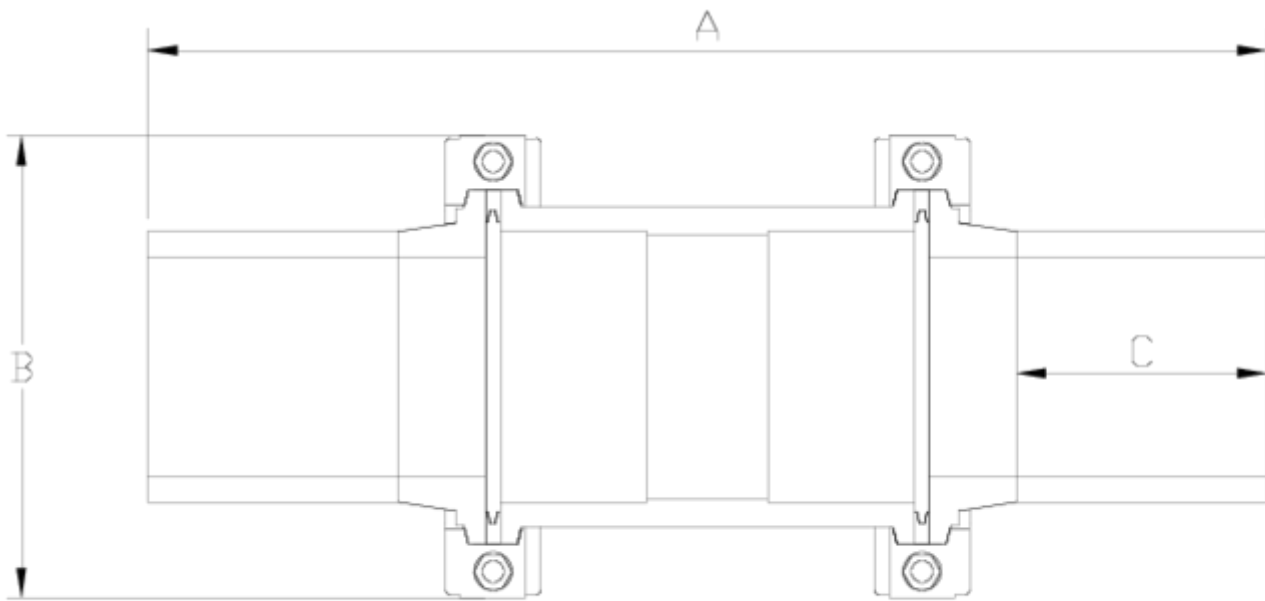

Netvitc System pressure fittings

GRPP Netvitc System coupling W/F

ITEM 35N

REFERENCE	DESCRIPTION	Net weight	Volumen (m ³)	Gross weight	Unidades lote
101N277	PP NETVITC SYSTEM COUPLING W/F 90	1,79	0,04717	7,92	4
101N278	PP NETVITC SYSTEM COUPLING W/F 110	2,472	0,06150	10,868	4

ITEM 35N | GRPP Netvitc System coupling W/F

CÓDIGO	f	PESO	BRIDA	A	B	C	PN	MEDIDA
1N277	90	1790	90	433	164	103	PN10	MÉTRICO
1N278	110	2472	110	475	188	112	PN10	MÉTRICO

Product Documents

Product Certificates