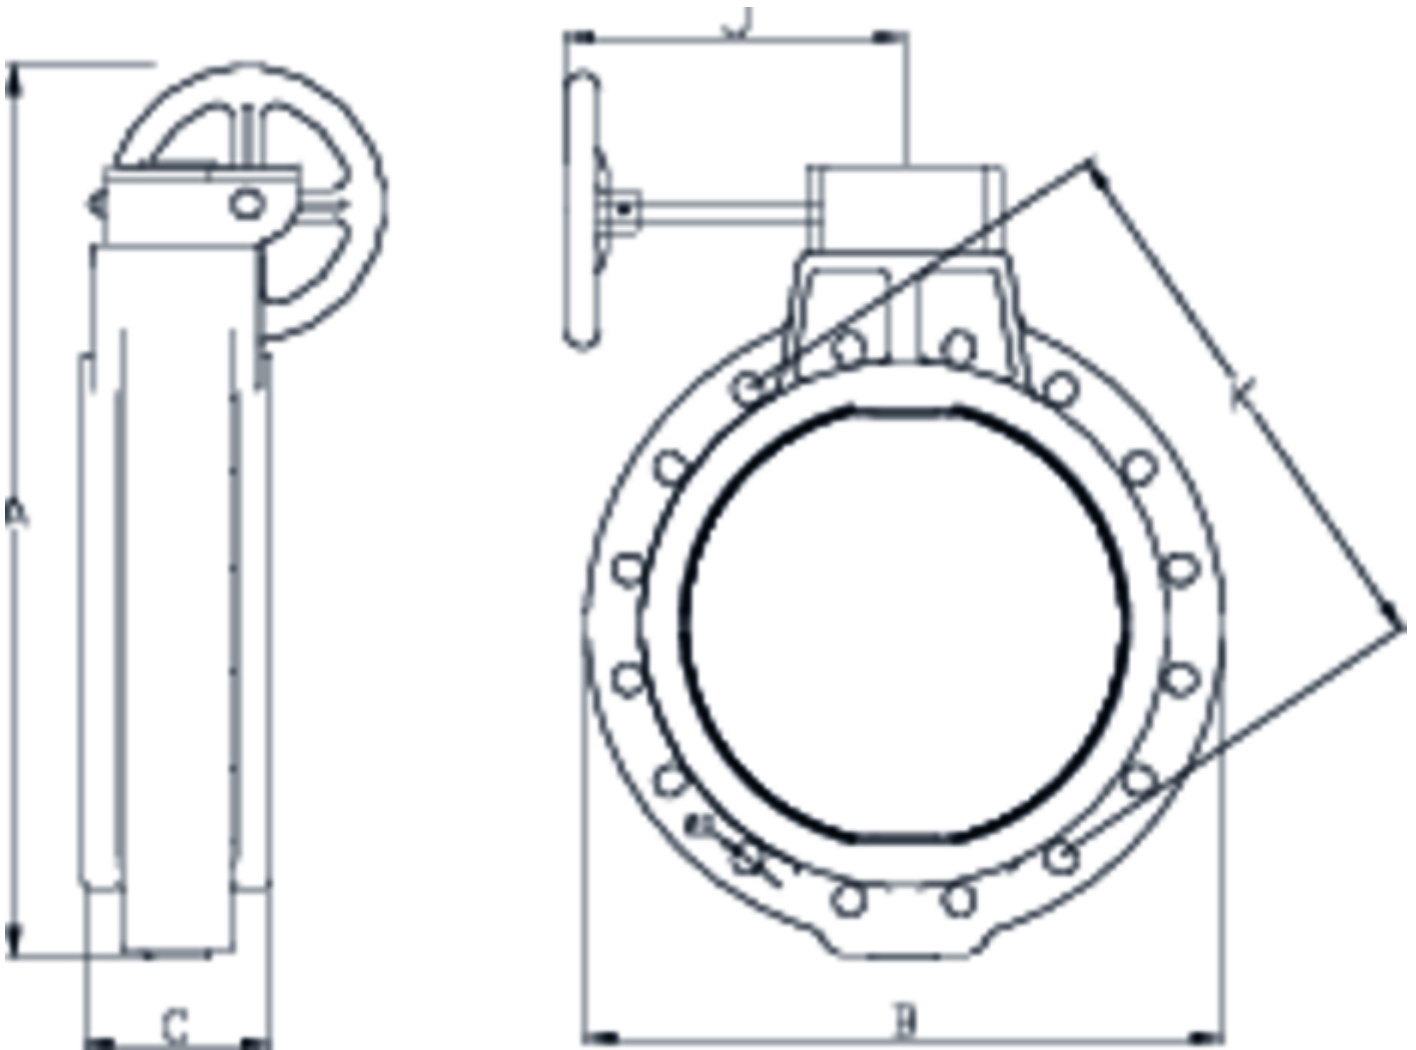

Butterfly valves

Implex butterfly valve 400

ITEM 187XXL

| REFERENCE | DESCRIPTION | Net weight | Volumen (m ³) | contenido.peso bruto | Unidades lote |
|-----------|-------------|------------|---------------------------|----------------------|---------------|
| 1009636 | | 39.200 | 0.36961 | 43.70 | 1 |

ITEM 187XXL | Implex butterfly valve 400

| CÓDIGO | f | PESO | A | B | C | D | K | J | PN | MEDIDA |
|--------|-----|-------|-----|-----|-----|-------|-----|-----|-----|---------|
| 09636 | 400 | 31600 | 820 | 580 | 170 | 26x16 | 515 | 310 | PN6 | MÉTRICO |