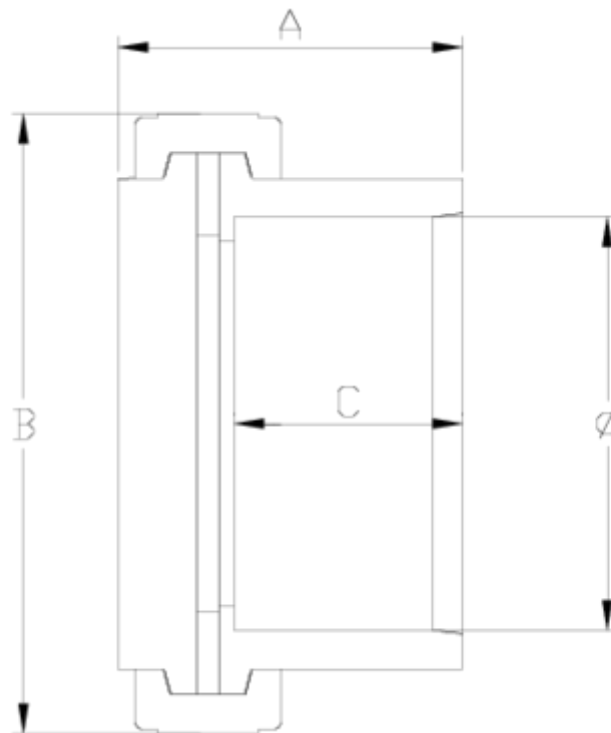

Netvitc System pressure fittings

Netvitc System filters

ITEM 08N

REFERENCE	DESCRIPTION	Net weight	Volumen (m ³)	Gross weight	Unidades lote
101N097	NETVITC SYSTEM CAP W/F 90	0,862788	0,02244	7,39	8
101N098	NETVITC SYSTEM CAP W/F 110	1,2326	0,03682	10,41	8
101N099	NETVITC SYSTEM CAP W/F 125	1,5635	0,03129	9,954	6
101N100	NETVITC SYSTEM CAP W/F 140	2,106	0,03129	8,99	4
101N101	NETVITC SYSTEM CAP W/F 160	2,95115	0,01782	6,19	2
101N102	NETVITC SYSTEM CAP W/F 200	4,47005	0,04460	9,67	2
101N103	NETVITC SYSTEM CAP W/F 225	5,1265	0,04460	10,947	2

ITEM 08N | Netvitc System filters

CÓDIGO	f	PESO	BRIDA	A	B	C	PN	MEDIDA
1N097	90	863	90	81	164	52	PN10	MÉTRICO
1N098	110	1233	110	94	188	61	PN10	MÉTRICO
1N099	125	1564	125	107	203	69	PN10	MÉTRICO
1N100	140	2106	140	119	224	77	PN10	MÉTRICO
1N101	160	2951	160	126	251	86	PN10	MÉTRICO
1N102	200	4470	200	155	297	107	PN10	MÉTRICO
1N103	225	4941	200	198	297	120	PN10	MÉTRICO