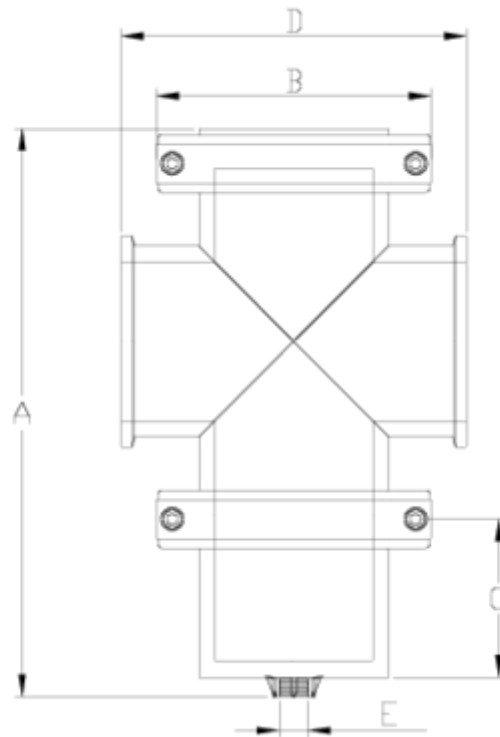

Netvitc System® Filters

Body strainer

ITEM 611

REFERENCE	DESCRIPTION	Net weight	Volumen (m ³)	Gross weight	Unidades lote
108N688	NETVITC FILTER BODY 90	3,726	0,04717	8,48	2
108N689	NETVITC FILTER BODY 110	3,885	0,04880	8,3453	2
108N690	NETVITC FILTER BODY 125	3,813	0,04460	4,5429	1
108N692	NETVITC FILTER BODY 160	6,515	0,02244	7,055	1
108N693	NETVITC FILTER BODY 200	11,28	0,06150	10,434	1