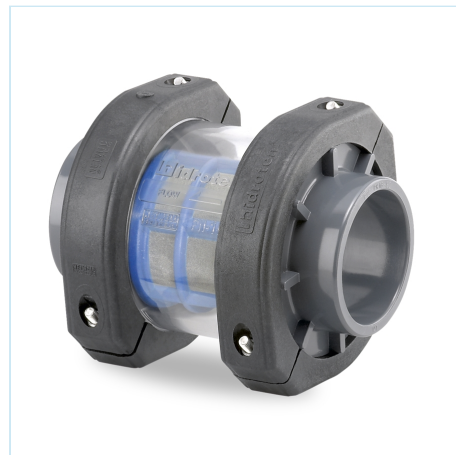

Netvitc System® Filters

Line filter Solvent socket outlet - screen sight glass ITEM 515

REFERENCE	DESCRIPTION	Net weight	Volumen (m ³)	Gross weight	Unidades lote
108N008	NETV. SIGHT GLASS STRAIN.,S. SOCK/OUT. 90	2,99	0,04117	12,84	4
108N009	NETV. SIGHT GLASS STRAIN.,S. SOCK/OUT. 110	3,1756	0,04117	13,343	4
108N010	NETV. SIGHT GLASS STRAIN.,S. SOCK/OUT. 125	3,18	0,04117	13,6	2
108N011	NETV. SIGHT GLASS STRAIN.,S. SOCK/OUT. 140	5,37	0,04836	11,58	2
108N012	NETV. SIGHT GLASS STRAIN.,S. SOCK/OUT. 160	6,0944	0,04460	12,8828	2
108N013	NETV. SIGHT GLASS STRAIN.,S. SOCK/OUT. 200	7,6181	0,06879	15,83	2

ITEM 515 | Line filter Solvent socket outlet - screen sight glass

PESOS	CÓDIGO	f	BRIDA	A	B	C	D	E	MEDIDA
2990	8N008	90	125	90	240	203	52	122	MÉTRICO
3120	8N009	110	125	110	256	203	62	122	MÉTRICO
3180	8N010	125	125	125	284	203	70	122	MÉTRICO
5370	8N011	140	160	140	297	251	75	137	MÉTRICO
5700	8N012	160	160	160	317	251	86	137	MÉTRICO
7650	8N013	200	160	200	437	251	107	137	MÉTRICO