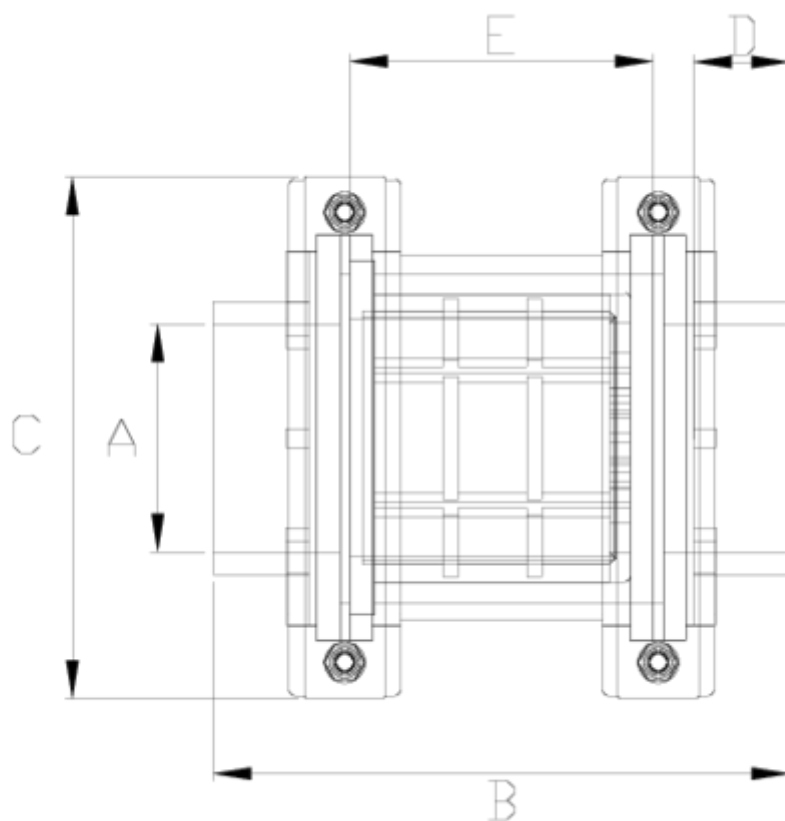

Netvitc System® Filters

Line filter Solvent socket outlet - screen sight glass ITEM 515

REFERENCE	DESCRIPTION	Net weight	Volumen (m ³)	Gross weight	Unidades lote
108N008	NETV. SIGHT GLASS STRAIN.,S. SOCK/OUT. 90	2,99	0,04117	12,84	4
108N009	NETV. SIGHT GLASS STRAIN.,S. SOCK/OUT. 110	3,1756	0,04117	13,343	4
108N010	NETV. SIGHT GLASS STRAIN.,S. SOCK/OUT. 125	3,18	0,04117	13,6	2
108N011	NETV. SIGHT GLASS STRAIN.,S. SOCK/OUT. 140	5,37	0,04836	11,58	2
108N012	NETV. SIGHT GLASS STRAIN.,S. SOCK/OUT. 160	6,0944	0,04460	12,8828	2
108N013	NETV. SIGHT GLASS STRAIN.,S. SOCK/OUT. 200	7,6181	0,06879	15,83	2

ITEM 515 | Line filter Solvent socket outlet - screen sight glass

PESOS	CÓDIGO	f	BRIDA	A	B	C	D	E	MEDIDA
2990	8N008	90	125	90	240	203	52	122	MÉTRICO
3120	8N009	110	125	110	256	203	62	122	MÉTRICO
3180	8N010	125	125	125	284	203	70	122	MÉTRICO
5370	8N011	140	160	140	297	251	75	137	MÉTRICO
5700	8N012	160	160	160	317	251	86	137	MÉTRICO
7650	8N013	200	160	200	437	251	107	137	MÉTRICO