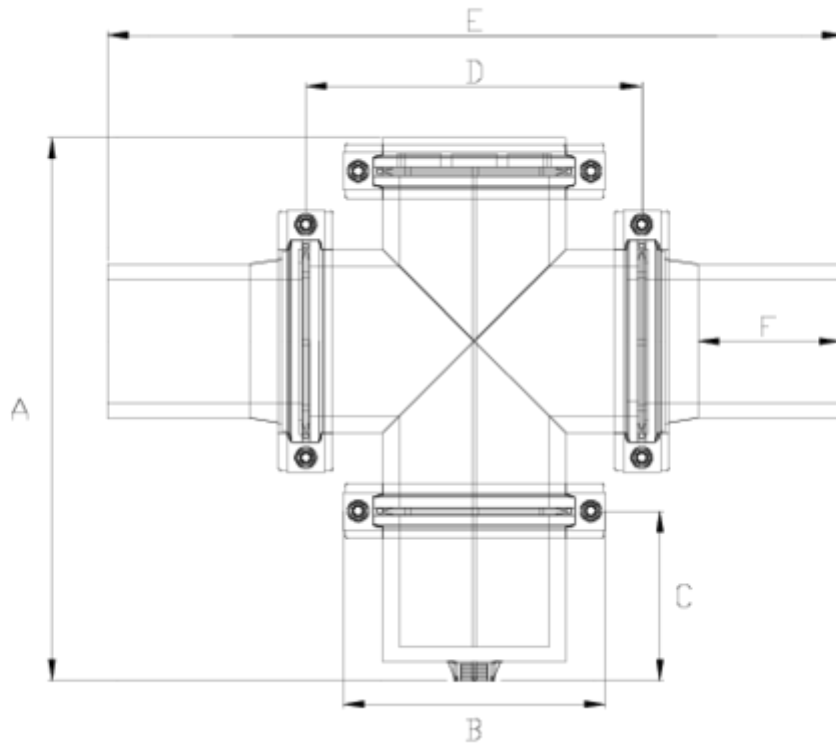

## ITEM 522

REFERENCE	DESCRIPTION	Net weight	Volumen (m <sup>3</sup> )	Gross weight	Unidades lote
108N648	NETVITC S. FILTER PE OUTLET 90	3,5989	0,03682	8	2
108N649	NETVITC S. FILTER PE OUTLET 110	5,2099	0,06347	11,4415	2
108N650	NETVITC S. FILTER PE OUTLET 125	7,293	0,08677	7,968	1
108N651	NETVITC S. FILTER PE OUTLET 140	7,763	0,13096	8,4025	1
108N652	NETVITC S. FILTER PE OUTLET 160	13,32	0,13096	13,9	1
108N653	NETVITC S. FILTER PE OUTLET 200	18,438	0,16000	21,735	1