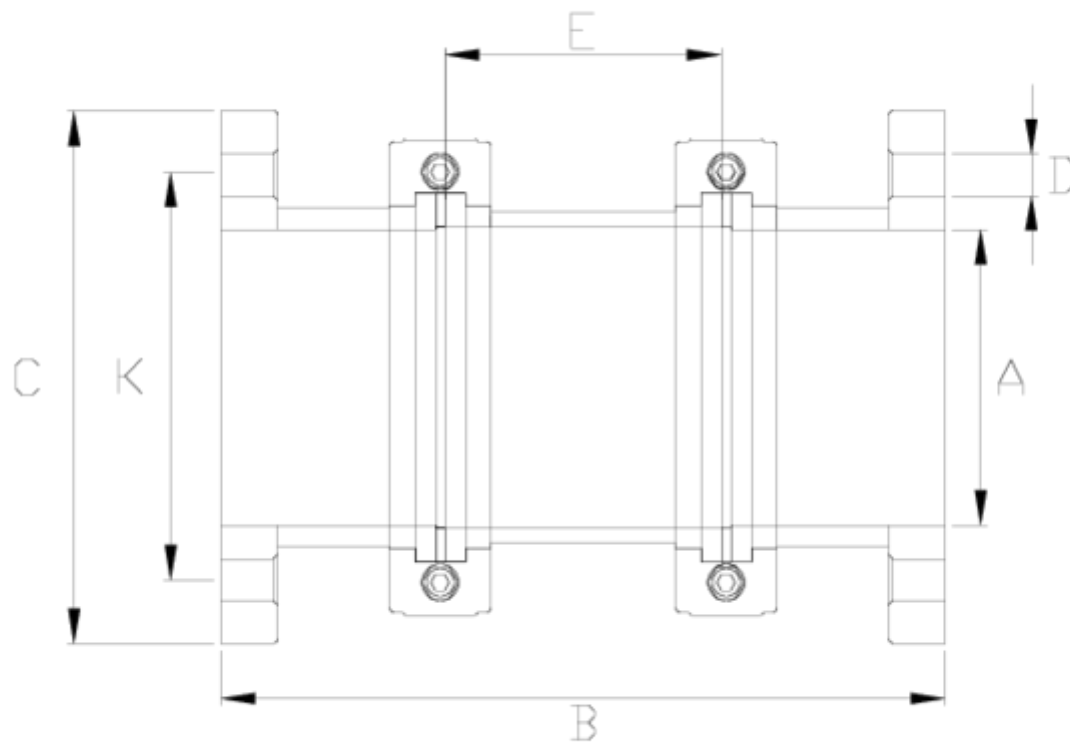

Netvitc System® fluid display

Fluid display, flange outlet ITEM 513

REFERENCE	DESCRIPTION	Net weight	Volumen (m ³)	Gross weight	Unidades lote
1018069	FLUIDS DISPLAY FLANGE O. 125 (K=190)	5,145	0,02244	5,685	1
1018070	FLUIDS DISPLAY FLANGE O. 125 (K=210)	5,6123	0,02457	5,93	1
1018071	FLUIDS DISPLAY FLANGE OUTLET 160	8,437	0,03129	9,01	1

ITEM 513 | Fluid display, flange outlet

CÓDIGO	A	PESO (g)	BRIDA	B	C	D	E	K	PN	MEDIDA
18069	125	2800	125	324	230	18	122	190	PN10	MÉTRICO
18070	125-140	3100	125	324	250	18	122	210-216	PN10	MÉTRICO
18071	160	5034	160	353	285	18	137	235-241	PN10	MÉTRICO