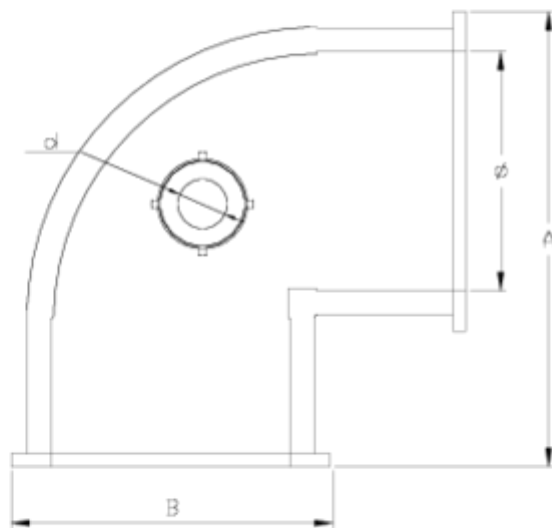

Netvitc System pressure fittings

Codo 90° Netvitc System PPFV "AIR-L" Salida R/H ITEM 62N

REFERENCE	DESCRIPTION	Net weight	Volumen (m ³)	Gross weight	Unidades lote
101N830	PP NET SYS "AIR L" ELBOW 90° 90 3/4"	0,604	0,00000	4,832	8
101N832	PP NET SYS "AIR L" ELBOW 90° 110-1"	0,996638	0,00000	8,76	8

ITEM 62N | Codo 90° Netvitc System PPFV "AIR-L" Salida R/H

CÓDIGO	f	PESO	BRIDA	A	B	C	d	PN	MEDIDA
1N207	90	600	90	160	121	50	3/4"	PN10	MÉTRICO
1N208	110	890	110	191	144	61	1"	PN10	MÉTRICO

Product Documents