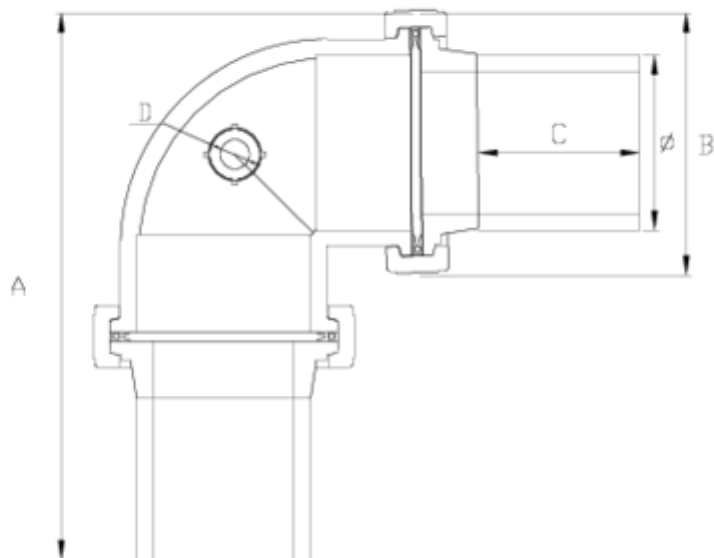

Netvitc System pressure fittings

Codo 90° Netvitc System PPFV "AIR-L" C/B Salida R/H ITEM 63N

REFERENCE	DESCRIPTION	Net weight	Volumen (m ³)	Gross weight	Unidades lote
101N840	PP NET SYS "AIR L" ELBOW 90° W/F 90 3/4"	2,036	0,04717	8,144	4
101N842	PP NET SYS "AIR L" ELBOW 90° W/F 110-1"	2,906	0,04879	11,624	4

ITEM 63N | Codo 90° Netvitc System PPFV "AIR-L" C/B Salida R/H

CÓDIGO	f	PESO	BRIDA	A	B	C	d	PN	MEDIDA
1N840	90	2036	90	325	164	103	3/4"	PN10	MÉTRICO
1N842	110	2906	110	367	188	112	1"	PN10	MÉTRICO

Product Documents