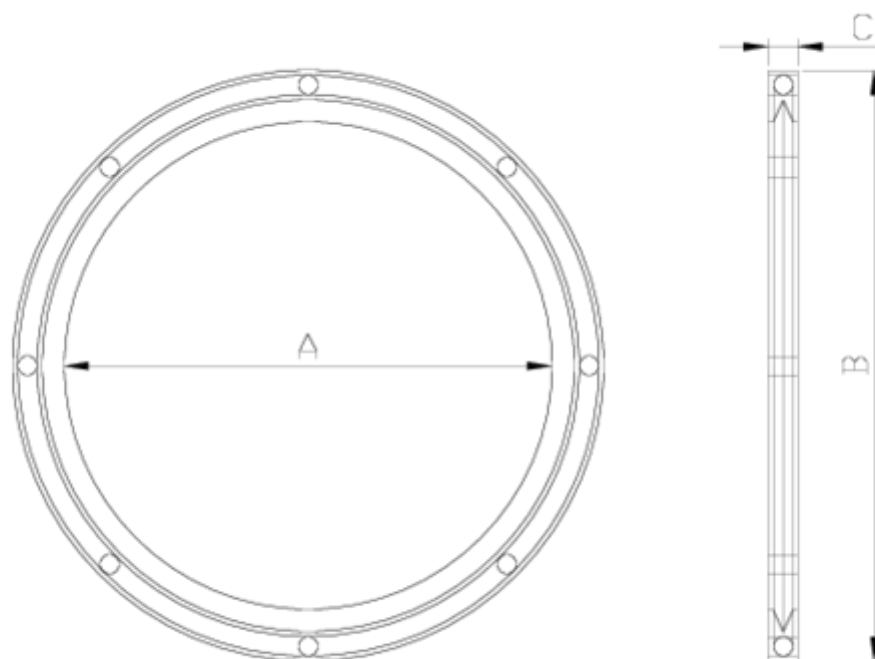

Netvitc System pressure fittings

Netvitc System O-rings

ITEM 16N

REFERENCE	DESCRIPTION	Net weight	Volumen (m ³)	Gross weight	Unidades lote
1098385	EPDM NETVITC SYS. O-RING, STEEL RING 63	0,0278	0,01553	0,2685	50

ITEM 16N | Netvitc System O-rings

CÓDIGO	f	PESO	A	B	C	PN	MEDIDA
98384	50	22	50	74	5	PN10	MÉTRICO
98355	63	5	74	88	5	PN10	MÉTRICO
98385	63	30	67	92	5	PN10	MÉTRICO
98356	75	6	82	97	4	PN10	MÉTRICO
98387	90	53	98	121	6	PN10	MÉTRICO
98388	110	66	120	144	6	PN10	MÉTRICO
98389	125	70	132	159	6	PN10	MÉTRICO
98390	140	92	148	176	6	PN10	MÉTRICO
98391	160	109	173	201	7	PN10	MÉTRICO
98357	200	155	217	251	8	PN10	MEDIDA