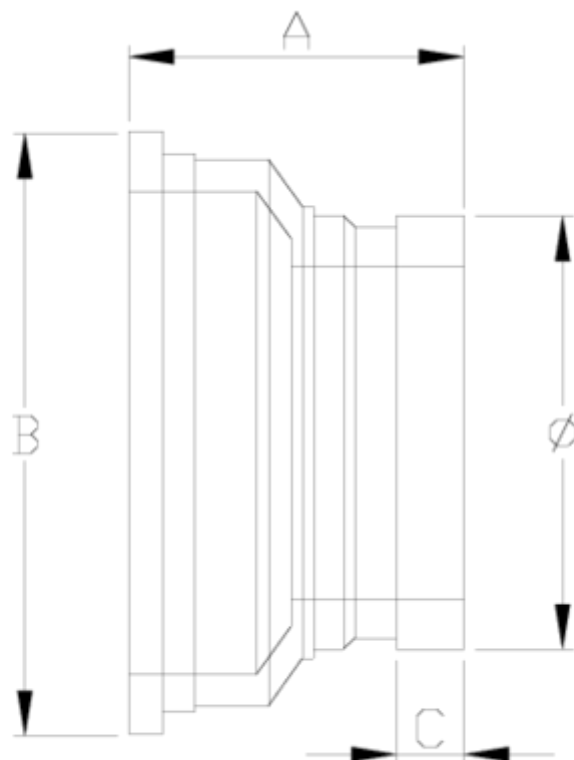

Netvitc System pressure fittings

Portabrida Sistema Ranurado Netvitc System® ITEM 17N

REFERENCE	DESCRIPTION	Net weight	Volumen (m ³)	Gross weight	Unidades lote
101N936	PP NET. SYS. ADAPTOR 63-63	0,155	0,00800	1,4	8
101N938	PP NET. SYS. ADAPTOR 90-90	0,165	0,00800	0,783	4
101N939	PP NET. SYS. ADAPTOR 110-110	0,32	0,00800	1,44	4
101N940	PP NET. SYS. ADAPTOR 125-90	0,4044	0,00892	1,805	4
101N941	PP NET. SYS. ADAPTOR 125-110	0,417075	0,01553	1,995	4

ITEM 17N | Portabrida Sistema Ranurado Netvitc System®

CÓDIGO	f	PESO	BRIDA	A	B	C	PN	MEDIDA
1N936	2"	155	63	45	94	16	PN10	RANURADO
1N938	3"	165	90	64	121	16	PN10	RANURADO
1N940	3"	320	125	86	159	16	PN10	RANURADO
1N939	4"	404	110	90	121	18	PN10	RANURADO
1N941	4"	417	125	94	159	18	PN10	RANURADO