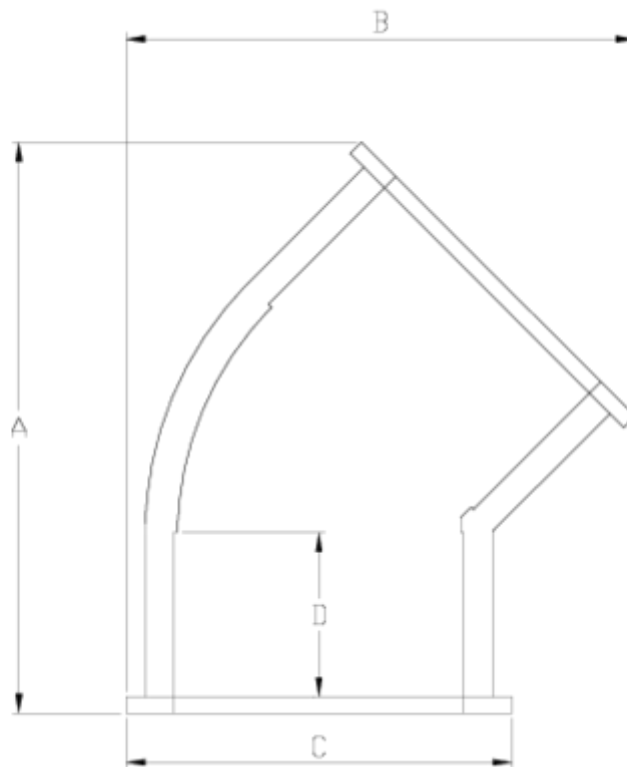

Netvitc System pressure fittings

PVC Netvitc 45° elbow

ITEM 03N

REFERENCE	DESCRIPTION	Net weight	Volumen (m ³)	Gross weight	Unidades lote
101N025	NET SYST 45° ELBOW 63	0,248	0,02243	2,976	10
101N027	NET SYST 45° ELBOW 90	0,465875	0,03129	4,3	8
101N028	NET SYST 45° ELBOW 110	1,019963	0,04880	8,735	8

ITEM 03N | PVC Netvitc 45° elbow

CÓDIGO	Ø	PESO	BRIDA	A	B	C	D	PN	MEDIDA
1N025	63	248	63	118	113	92	35	PN10	MÉTRICO
1N027	90	466	90	166	152	121	50	PN10	MÉTRICO
1N028	110	1020	110	196	179	144	61	PN10	MÉTRICO