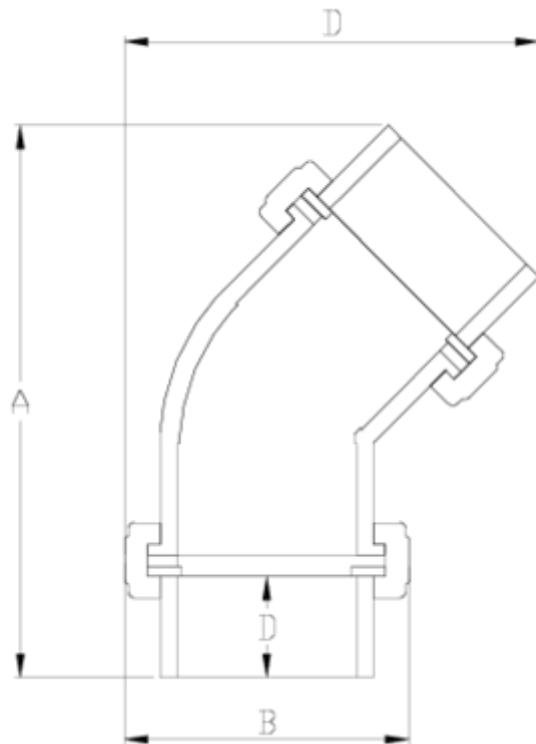

Netvitc System pressure fittings

PVC Netvitc 45° elbow W/F

ITEM 04N

REFERENCE	DESCRIPTION	Net weight	Volumen (m ³)	Gross weight	Unidades lote
101N035	NET SYST 45° ELBOW 63, W/F	0,7849	0,01553	3,4663	4
101N037	NET SYST 45° ELBOW 90, W/F	1,936175	0,03129	8,205	4
101N038	NET SYST 45° ELBOW 110, W/F	2,7249	0,06150	11,82	4

ITEM 04N | PVC Netvitc 45° elbow W/F

CÓDIGO	f	PESO	BRIDA	A	D	C	D	PN	MEDIDA
1N035	63	785	63	193	151	36	125	PN10	MÉTRICO
1N037	90	1936	90	274	204	52	164	PN10	MÉTRICO
1N038	110	2630	110	305	297	61	188	PN10	MÉTRICO