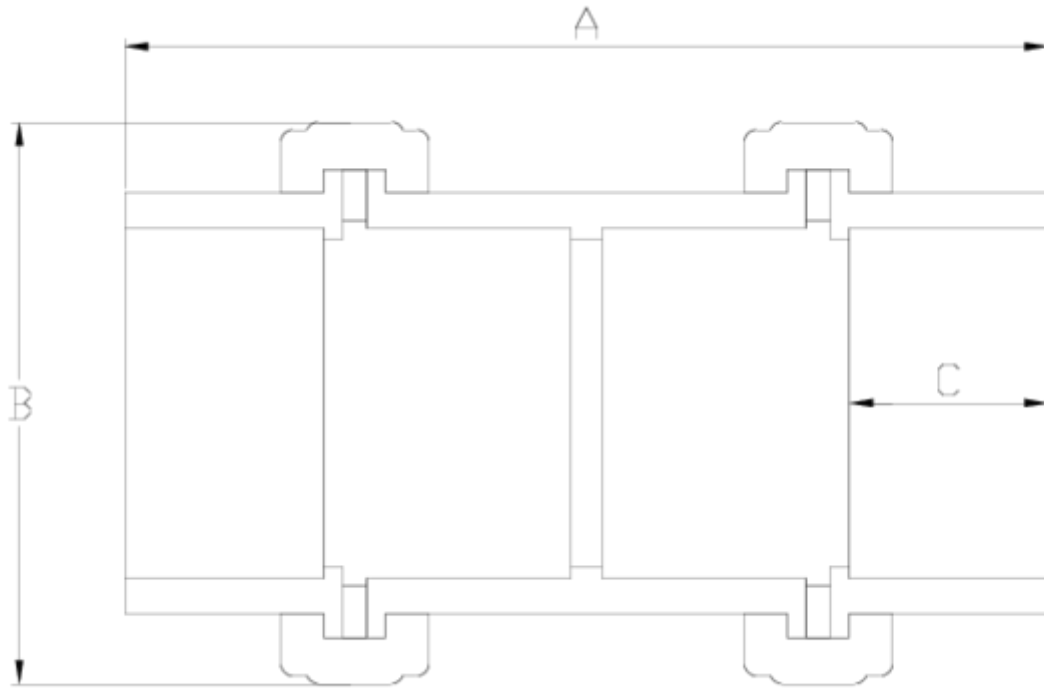

Netvitc System pressure fittings

PVC Netvitc System coupling

W/F

ITEM 10N

REFERENCE	DESCRIPTION	Net weight	Volumen (m ³)	Gross weight	Unidades lote
-----------	-------------	------------	---------------------------	--------------	---------------

ITEM 10N | PVC Netvitc System coupling W/F

CÓDIGO	f	PESO	BRIDA	A	B	C	D	PN	MEDIDA
1N077	90	1893	90	267	164	52	147	PN10	MÉTRICO
1N078	110	2630	110	313	188	61	167	PN10	MÉTRICO

Product Documents

Product Certificates