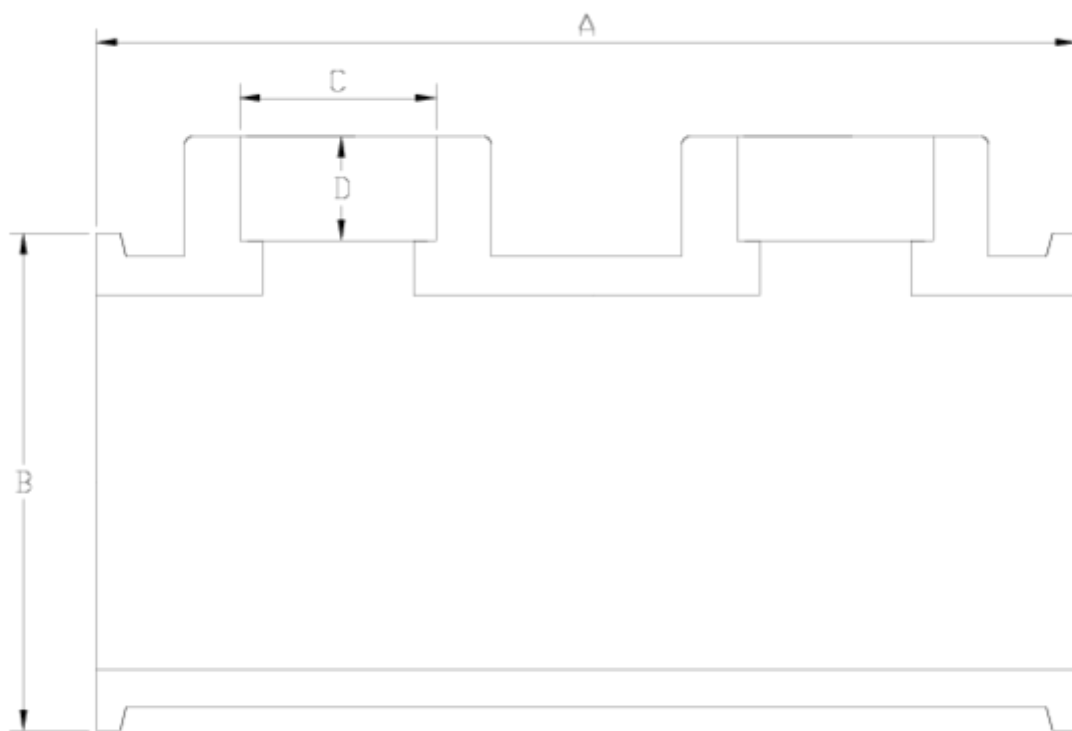

Netvitc System pressure fittings

Netvitc System® solvent socket double tee ITEM 43N

REFERENCE	DESCRIPTION	Net weight	Volumen (m ³)	Gross weight	Unidades lote
101N720	PVC SNS SOLVENT SOCKET DOUBLE TEE 90-63	1,33915	0,01553	3,005	2
101N724	PVC SNS SOLVENT SOCKET DOUBLE TEE 110-63	1,806	0,03129	4,185	2

ITEM 43N | Netvitc System® solvent socket double tee

CÓDIGO	f	PESO	BRIDA	A	B	C	D	E	PN	MEDIDA
1N720	90-63	1339	90	283	121	63	38	145	PN10	METRICO
1N724	110-63	1806	110	280	144	63	38	145	PN10	METRICO

Product Documents