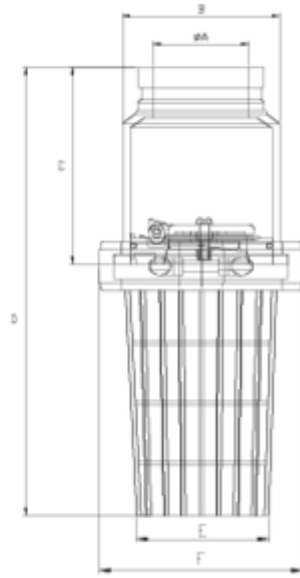

Netwell® foot valves

Flotation valve, Netvitic outlet ITEM 296

REFERENCE	DESCRIPTION	Net weight	Volumen (m ³)	Gross weight	Unidades lote
1014145	ASPIR. FLOATING VALVE ,NETVITC OUT. 63	2,471	0,02280	2,602	1
1014147	ASPIR. FLOATING VALVE ,NETVITC OUT. 90	2,185	0,02280	2,5399	1
1014148	ASPIR. FLOATING VALVE ,NETVITC OUT. 110	2,133	0,02280	2,5879	1

ITEM 296 | Flotation valve, Netvitc outlet

CÓDIGO	ØA	PESOS	BRIDA	DN CUERPO	B	C	D	E	F	PN	MEDIDA
14147	3"	1758	125	110	143	184	432	118	184	PN10	MÉTRICO
14148	4"	1810	125	110	143	184	432	118	184	PN10	MÉTRICO