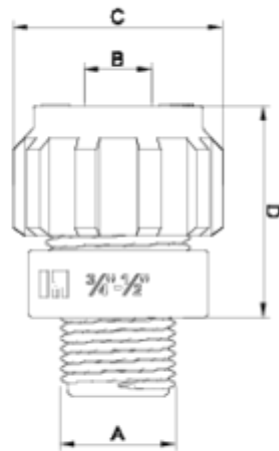

PP threaded fittings

Probe connection

ITEM 975

REFERENCE	DESCRIPTION	Net weight	Volumen (m ³)	Gross weight	Unidades lote
1004500	PROBE CONNECTION 12MM EPDM	0,028097	0,00472	0,96	30
1004501	PROBE CONNECTION 12-3/4" MM EPDM	0,033763	0,00472	1,13	30