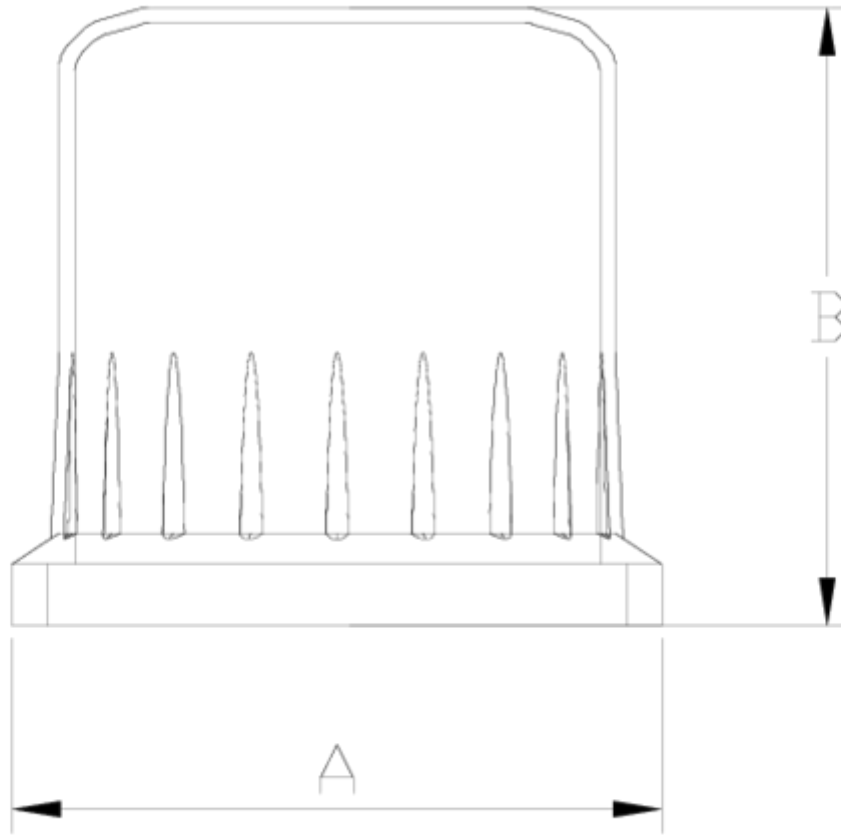

Butterfly valves

Protective screw plug

ITEM 770

REFERENCE	DESCRIPTION	Net weight	Volumen (m ³)	Gross weight	Unidades lote
1091300	PROTECTIVE CAP M16 RED	0,004466	0,00473	0,27	32
1091301	PROTECTIVE CAP M16 BLUE	0,004466	0,00473	0,27	32
1091302	PROTECTIVE CAP M16 BLACK	0,003528	0,00473	0,24	32
1091303	PROTECTIVE CAP M16 PURPLE	0,003684	0,00473	0,245	32
1091310	PROTECTIVE CAP M20 RED	0,003684	0,00473	0,245	32
1091311	PROTECTIVE CAP M20 BLUE	0,008997	0,00473	0,415	32
1091312	PROTECTIVE CAP M20 BLACK	0,009247	0,00473	0,413	32
1091313	PROTECTIVE CAP M20 PURPLE	0,007903	0,00473	0,38	32

ITEM 770 | Protective screw plug

CÓDIGO	COLOR	PESO	MÉTRICA	A	B
91300	ROJO	6.2	16	40	36
91301	AZUL	6.2	16	40	36
91302	NEGRO	6.2	16	40	36
91303	VIOLETA	6.2	16	40	36
91310	ROJO	8.6	20	46	42
91311	AZUL	8.6	20	46	42
91312	NEGRO	8.6	20	46	42
91313	VIOLETA	8.6	20	46	42