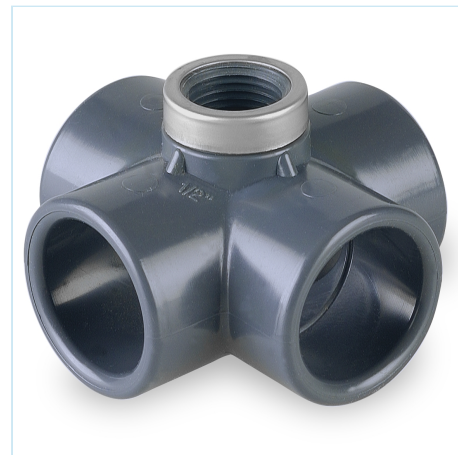

## PVC-U pressure fittings

# "AIR" plain 90° cross, F/T outlet

### ITEM 281

REFERENCE	DESCRIPTION	Net weight	Volumen (m <sup>3</sup> )	Gross weight	Unidades lote
1001730	"AIR" 90° CROSS 20-1/2"	0,05969	0,00892	2,575	40
1001731	"AIR" 90° CROSS 25-1/2"	0,061565	0,00892	2,65	40
1001732	"AIR" 90° CROSS 32-1/2"	0,097351	0,02244	3,895	35
1001735	"AIR" 90° CROSS 50-1/2"	0,31	0,04717	11,4705	35
1001736	"AIR" 90° CROSS 50-3/4"	0,229091	0,04717	8,66	35

## ITEM 281 | "AIR" plain 90° cross, F/T outlet

Código	A-a	Peso (g)	B	C	D	PN	MEDIDA
01730	20-1/2"	51	27	16	56	PN16	MÉTRICO
01731	25-1/2"	92	33	19	66	PN16	MÉTRICO
01732	32-1/2"	135	41	22	82	PN16	MÉTRICO
01735	50-1/2"	310	63	31	121	PN16	MÉTRICO
01736	50-3/4"	324	63	31	121	PN16	MÉTRICO