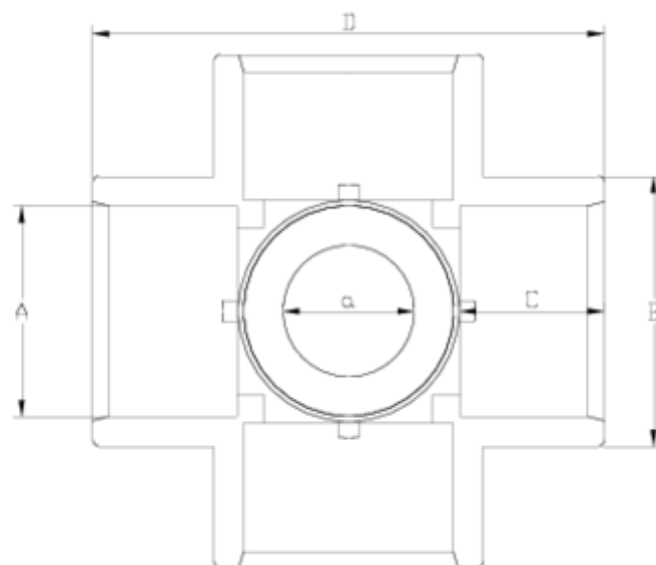

# "AIR" plain 90° cross, F/T outlet

### ITEM 281

REFERENCE	DESCRIPTION	Net weight	Volumen (m <sup>3</sup> )	Gross weight	Unidades lote
1001730	"AIR" 90° CROSS 20-1/2"	0,05969	0,00892	2,575	40
1001731	"AIR" 90° CROSS 25-1/2"	0,061565	0,00892	2,65	40
1001732	"AIR" 90° CROSS 32-1/2"	0,097351	0,02244	3,895	35
1001735	"AIR" 90° CROSS 50-1/2"	0,31	0,04717	11,4705	35
1001736	"AIR" 90° CROSS 50-3/4"	0,229091	0,04717	8,66	35

## ITEM 281 | "AIR" plain 90° cross, F/T outlet

Código	A-a	Peso (g)	B	C	D	PN	MEDIDA
01730	20-1/2"	51	27	16	56	PN16	MÉTRICO
01731	25-1/2"	92	33	19	66	PN16	MÉTRICO
01732	32-1/2"	135	41	22	82	PN16	MÉTRICO
01735	50-1/2"	310	63	31	121	PN16	MÉTRICO
01736	50-3/4"	324	63	31	121	PN16	MÉTRICO