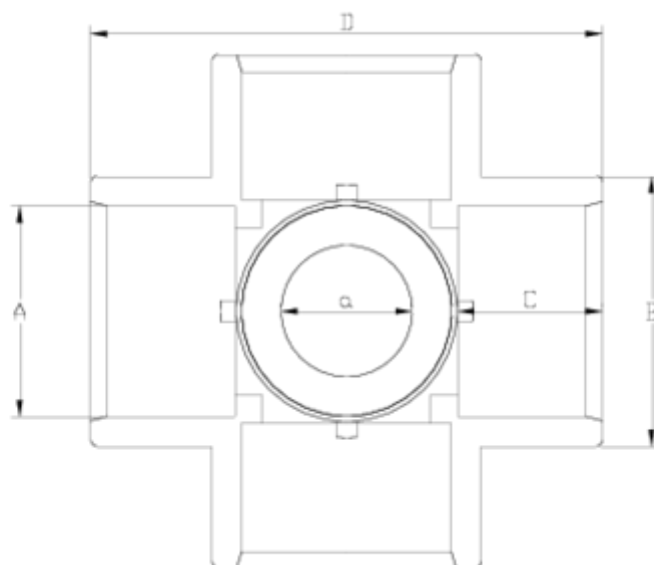

PVC-U pressure fittings

"AIR" plain 90° cross, solvent socket outlet - white range ITEM 629

REFERENCE	DESCRIPTION	Net weight	Volumen (m ³)	Gross weight	Unidades lote
1001566	"AIR" 90° CROSS S.SOCKET OUTLET 20-20 WHITE	0,051	0,00473	2,0861	40
1001571	"AIR" 90° CROSS S.SOCKET OUTLET 50-20 WHITE	0,31	0,06347	11,6094	35
1001572	"AIR" 90° CROSS S.SOCKET OUTLET 50-25 WHITE	0,324	0,06347	12,0994	35

ITEM 629 | "AIR" plain 90° cross, solvent socket outlet - white range

Código	A	Peso (g)	B	C	D	PN	MEDIDA
01566	20-20	51	27	16	56	PN16	MÉTRICO
01571	50-20	310	63	31	121	PN16	MÉTRICO
01572	50-25	324	63	31	121	PN16	MÉTRICO