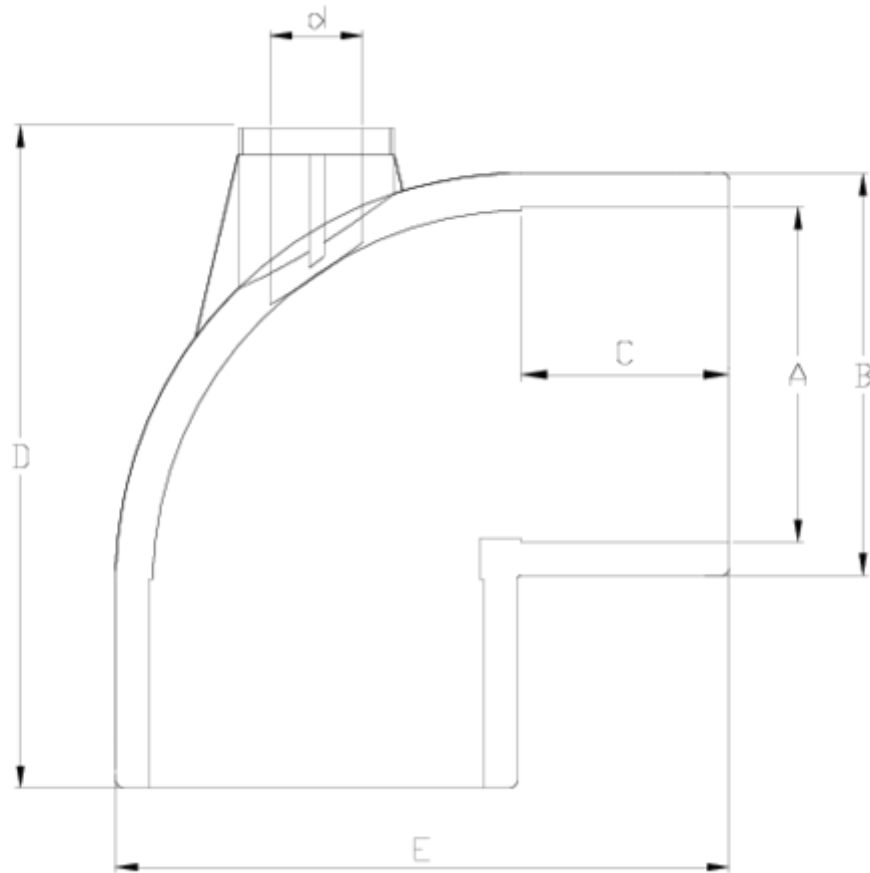

PVC-U pressure fittings

"AIR" plain 90° elbow - white range

ITEM 284

REFERENCE	DESCRIPTION	Net weight	Volumen (m ³)	Gross weight	Unidades lote
1001474	"AIR" 90° ELBOW S.SOCKET 50-1/2" - WHITE	0,1545	0,03129	5,195	30
1001475	"AIR" 90° ELBOW S.SOCKET 63-1/2" - WHITE	0,309283	0,03129	9,895	30
1001476	"AIR" 90° ELBOW S.SOCKET 50-3/4" - WHITE	0,148	0,03129	4,9369	30
1001477	"AIR" 90° ELBOW S.SOCKET 63-3/4" - WHITE	0,298981	0,03129	8,39	26

ITEM 284 | "AIR" plain 90° elbow - white range

Código	A	d	Peso (g)	B	C	D	E	PN	MEDIDA
01474	50	1/2"	148	61	31	100	88	PN16	MÉTRICO
01476	50	3/4"	146	61	31	100	88	PN16	MÉTRICO
01475	63	1/2"	235	76	38	120	109	PN16	MÉTRICO
01477	63	3/4"	233	76	38	120	109	PN16	MÉTRICO