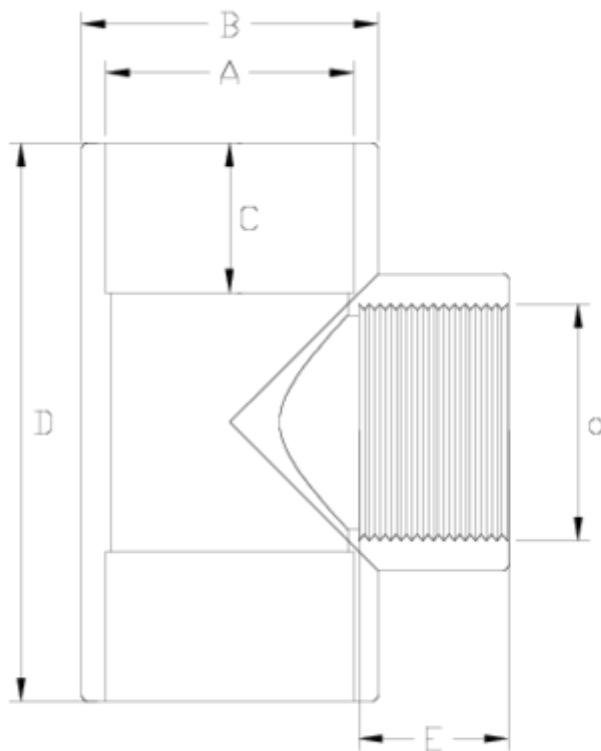

PVC-U pressure fittings

Central F/T plain 90° tee - white range ITEM 041

REFERENCE	DESCRIPTION	Net weight	Volumen (m ³)	Gross weight	Unidades lote
1002665	90° TEE PLAIN/F. THREAD/PLAIN 50-1 1/2" WHITE	0,24	0,04717	16,36	65

ITEM 041 | Central F/T plain 90° tee - white range

Código	A-a	Peso (g)	B	C	D	E	PN	ROSCA
02665	50-1 1/2"	200	61	31	114	24	PN10	BSP
02666	63-2"	327	75	38	141	28	PN10	BSP

Product Documents

Product Certificates