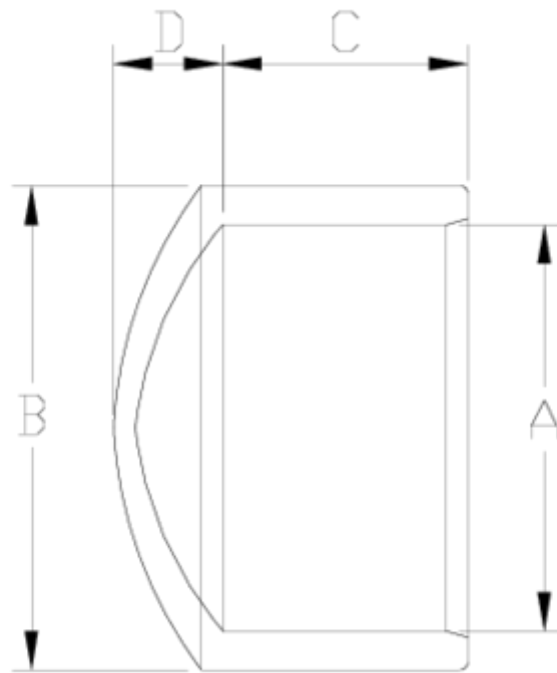

PVC-U pressure fittings

Female cap - white range

ITEM 053

REFERENCE	DESCRIPTION	Net weight	Volumen (m ³)	Gross weight	Unidades lote
1001440	PVC CAP, FEMALE 16 - WHITE	0,003719	0,00473	0,675	150
1001441	PVC CAP, FEMALE 20 - WHITE	0,0063	0,00473	0,74	100
1001445	PVC CAP, FEMALE 50 - WHITE	0,083916	0,01553	7,04	80
1001446	PVC CAP, FEMALE 63 - WHITE	0,12174	0,01553	5,805	45

ITEM 053 | Female cap - white range

Codigo	A	Peso (g)	B	C	D	PN	MEDIDA
01440	16	$=0.0034 \cdot B^3 \cdot 2.5339$	22	15	6	PN16	MÉTRICO
01441	20	6	25	16	8	PN16	MÉTRICO
01445	50	80	63	31	15	PN16	MÉTRICO
01446	63	121	75	38	17	PN16	MÉTRICO