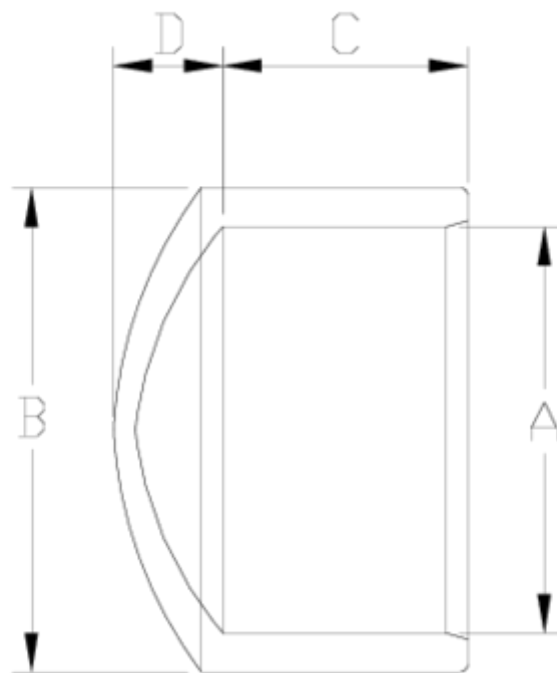

PVC-U pressure fittings

Female cap - white range

ITEM 053

REFERENCE	DESCRIPTION	Net weight	Volumen (m ³)	Gross weight	Unidades lote
1001440	PVC CAP, FEMALE 16 - WHITE	0,003719	0,00473	0,675	150
1001441	PVC CAP, FEMALE 20 - WHITE	0,0063	0,00473	0,74	100
1001445	PVC CAP, FEMALE 50 - WHITE	0,083916	0,01553	7,04	80
1001446	PVC CAP, FEMALE 63 - WHITE	0,12174	0,01553	5,805	45

ITEM 053 | Female cap - white range

Codigo	A	Peso (g)	B	C	D	PN	MEDIDA
01440	16	$=0.0034 \cdot B^3 \cdot 2.5339$	22	15	6	PN16	MÉTRICO
01441	20	6	25	16	8	PN16	MÉTRICO
01445	50	80	63	31	15	PN16	MÉTRICO
01446	63	121	75	38	17	PN16	MÉTRICO