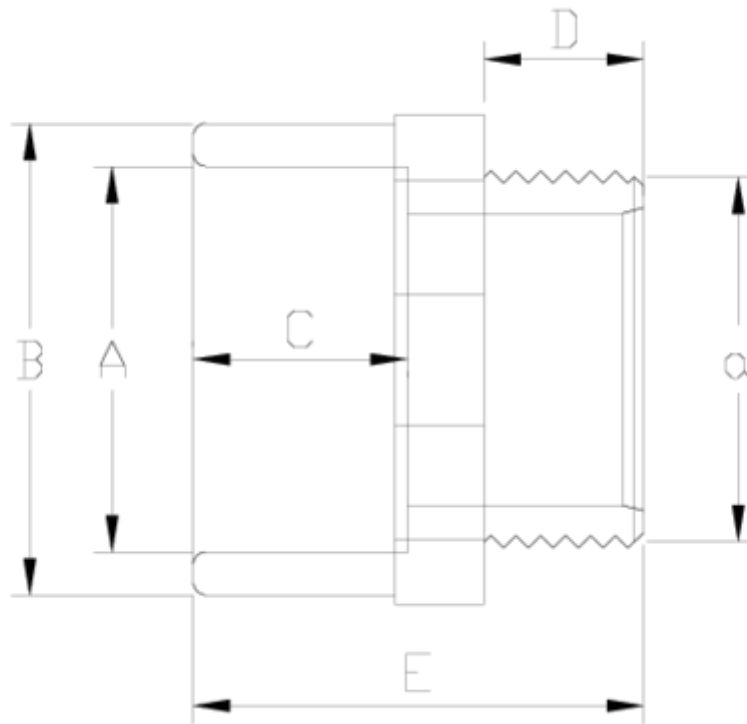

PVC-U pressure fittings

Female threaded adaptor bush

ITEM 052

REFERENCE	DESCRIPTION	Net weight	Volumen (m ³)	Gross weight	Unidades lote
1002250	ADAPTOR BUSHES 16-3/8" - WHITE	0,01	0,00473	1,5461	150
1002251	ADAPTOR BUSHES 20-1/2" - WHITE	0,014261	0,00473	1,555	100
1002555	ADAPTOR BUSHES 50-1 1/2" - WHITE	0,113288	0,02244	7,285	60
1002556	ADAPTOR BUSHES 63-2" - WHITE	0,073424	0,04717	7,25	90

ITEM 052 | Female threaded adaptor bush

Codigo	A-a	Peso (g)	B	C	D	E	PN	ROSCA
02250	16-3/8"	10	22	14	11	32	PN16	BSP
02251	20-1/2"	15	27	16	14	38	PN16	BSP
02255	50-1 1/2"	107	63	31	22	67	PN16	BSP
02256	63-2"	137	76	38	26	73	PN16	BSP