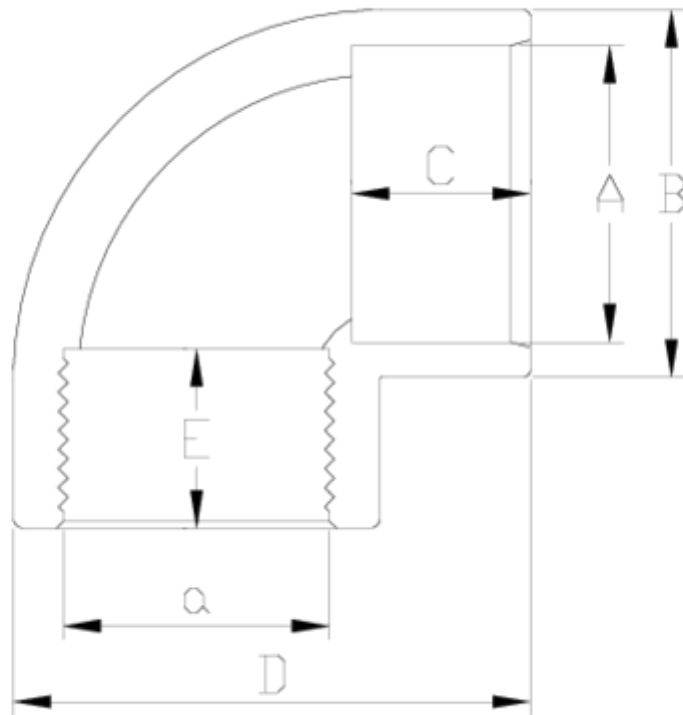

# F/T plain 90° cross - white range

## ITEM 034

REFERENCE	DESCRIPTION	Net weight	Volumen (m <sup>3</sup> )	Gross weight	Unidades lote
1002645	90° ELBOW PLAIN/F. THREAD 50-1 1/2" WHITE	0,207	0,04879	16,335	100
1002646	90° ELBOW PLAIN/F. THREAD 63-2" - WHITE	0,297464	0,04717	15,515	50

## ITEM 034 | F/T plain 90° cross - white range

Código	A-a	Peso (g)	B	C	D	E	PN	ROSCA
02205	50-1 1/2"	145	61	31	88	24	PN10	BSP
02206	63-2"	275	75	38	109	28	PN10	BSP