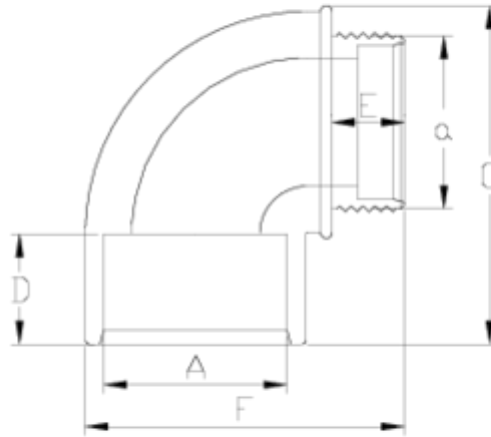

PVC-U pressure fittings

M/T plain 90° elbow - white range

ITEM 033

REFERENCE	DESCRIPTION	Net weight	Volumen (m ³)	Gross weight	Unidades lote
1002633	90° ELBOW PLAIN/M. THREAD 32-1" - WHITE	0,044	0,00000	2,2	50
1002635	90° ELBOW PLAIN/M. THREAD 50*1 1/2" - WHITE	0,109	0,04717	11,612	100
1002636	90° ELBOW PLAIN/M. THREAD 63*2" - WHITE	0,251324	0,04880	13,1415	50

ITEM 033 | M/T plain 90° elbow - white range

Código	Axa	Peso (g)	C	D	E	F	PN	ROSCA
02633	32x1"	44	56	22	19	59	PN10	BSP
02635	50x1 1/2"	109	91	31	22	85	PN10	BSP
02636	63x2"	245	109	38	26	109	PN10	BSP

Product Documents