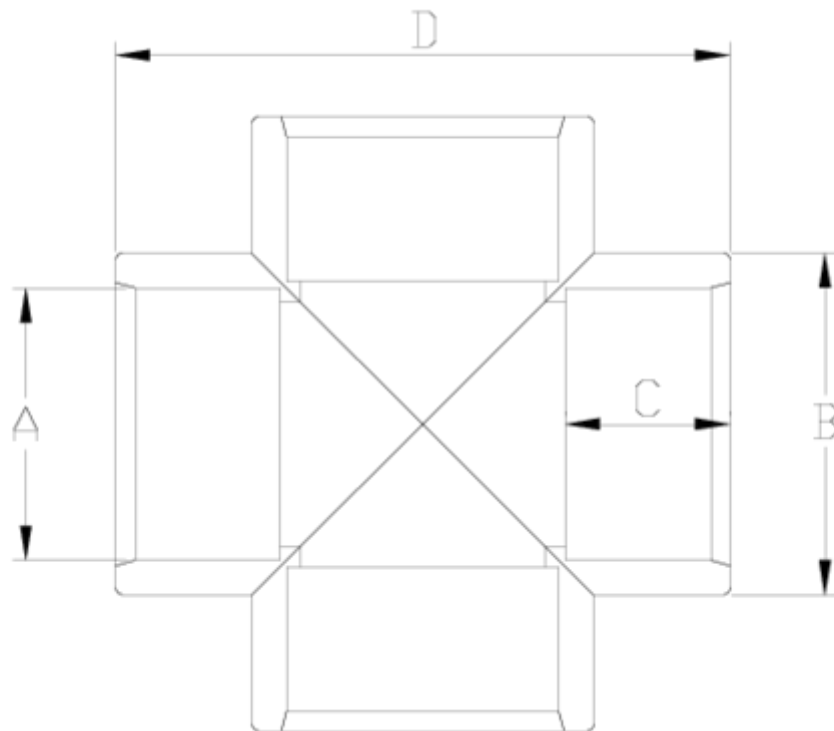

# Plain 90° cross - white range

## ITEM 045

REFERENCE	DESCRIPTION	Net weight	Volumen (m <sup>3</sup> )	Gross weight	Unidades lote
1001401	PVC 90° CROSS 20 - WHITE	0,0313	0,01553	3,37	100
1001405	PVC 90° CROSS 50 - WHITE	0,297862	0,06347	15,68	50
1001406	PVC 90° CROSS 63 - WHITE	0,524324	0,06347	13,895	25

## ITEM 045 | Plain 90° cross - white range

Código	A	Peso (g)	B	C	D	PN	MEDIDA
01401	20	34	27	16	56	PN16	MÉTRICO
01405	50	288	63	31	121	PN16	MÉTRICO
01406	63	495	75	38	160	PN16	MÉTRICO