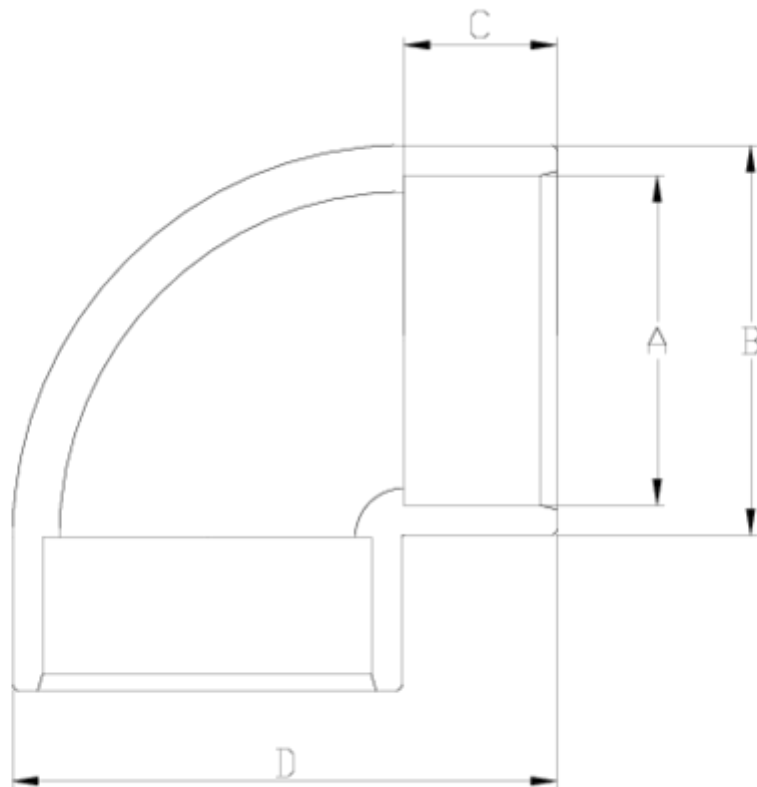

PVC-U pressure fittings

Plain 90° elbow - white range

ITEM 031

REFERENCE	DESCRIPTION	Net weight	Volumen (m ³)	Gross weight	Unidades lote
1001350	90° ELBOW 16 WHITE RANGE	0,011286	0,00473	1,81	150
1001351	90° ELBOW 20 WHITE RANGE	0,019906	0,00892	2,178	100
1001355	90° ELBOW 50 WHITE RANGE	0,142647	0,04879	14,84	100
1001356	90° ELBOW 63 WHITE RANGE	0,260564	0,04717	13,67	50

ITEM 031 | Plain 90° elbow - white range

Código	A	Peso (g)	B	C	D	PN	MEDIDA
01350	16	11.4	22	15	35	PN16	MÉTRICO
01351	20	15	27	16	41	PN16	MÉTRICO
01355	50	134	61	31	88	PN16	MÉTRICO
01356	63	257	76	38	109	PN16	MÉTRICO