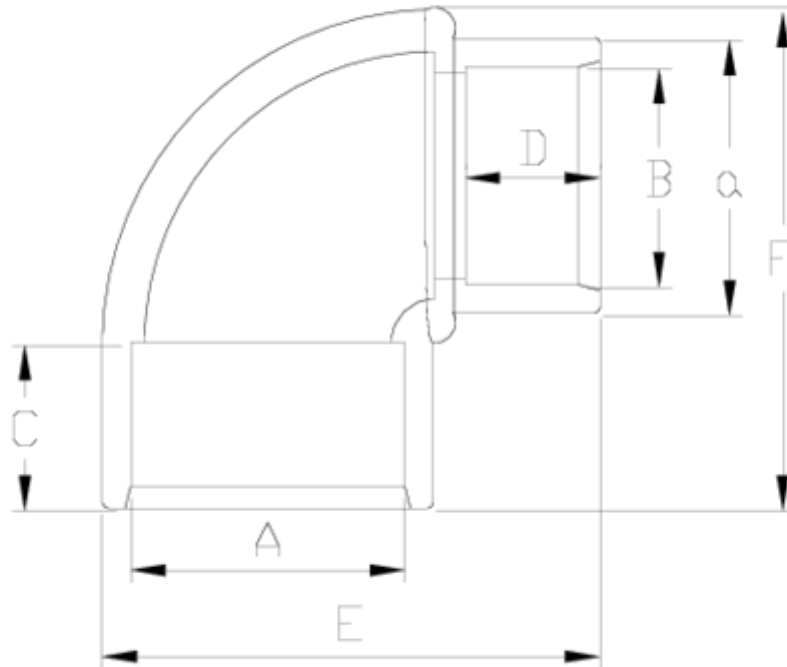

PVC-U pressure fittings

Plain 90° reducing elbow - white range

ITEM 032

REFERENCE	DESCRIPTION	Net weight	Volumen (m ³)	Gross weight	Unidades lote
1001363	REDUCING 90° ELBOW 32*32*25 - WHITE	0,048	0,01553	2,6604	50
1001365	REDUCING 90° ELBOW 50*50*40 - WHITE	0,131832	0,04717	13,825	100
1001366	REDUCING 90° ELBOW 63*63*50 - WHITE	0,287894	0,04880	14,97	50

ITEM 032 | Plain 90° reducing elbow - white range

Código	AxaxB	Peso (g)	C	D	E	F	PN	MEDIDA
01363	32x32x25	48	22	19	59	56	PN16	MÉTRICO
01366	50x50x40	125	31	26	85	102	PN16	MÉTRICO
01365	63x63x50	274	38	31	109	122	PN16	MÉTRICO