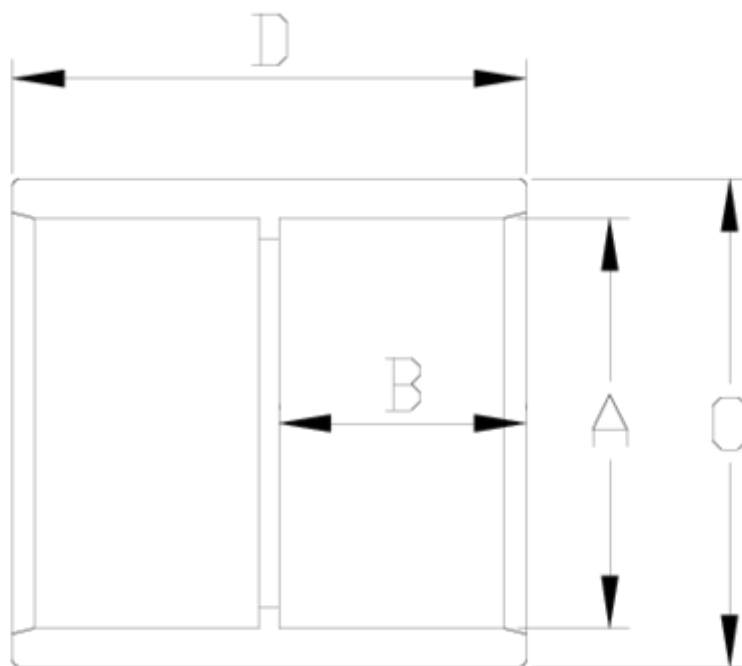

# Plain coupling - white range

## ITEM 043

REFERENCE	DESCRIPTION	Net weight	Volumen (m <sup>3</sup> )	Gross weight	Unidades lote
1001410	PVC COUPLING 16 - WHITE	0,007986	0,00473	1,315	150
1001411	PVC COUPLING 20 - WHITE	0,013079	0,00473	1,425	100
1001415	PVC COUPLING 50 - WHITE	0,104911	0,03129	10,015	90
1001416	PVC COUPLING 63 - WHITE	0,069013	0,03682	4,69	60

## ITEM 043 | Plain coupling - white range

Código	A	Peso (g)	B	C	D	PN	MEDIDA
01410	16	8	22	15	32	PN16	MÉTRICO
01411	20	13	27	16	35	PN16	MÉTRICO
01415	50	107	63	31	67	PN16	MÉTRICO
01416	63	145	76	38	81	PN16	MÉTRICO